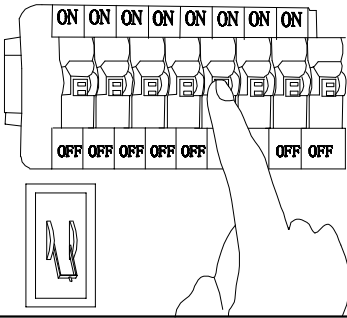

MANUAL DE INSTALACIÓN

1)

2)

3)

4)

Modelo: Q71355-*

Nota:

1. Luminario sólo de interior.
2. Desconecte la electricidad y no la encienda hasta terminar con la instalación.

Voltaje: 127V
Potencia: 10W
Luminario: LED
50/60Hz

Mantenimiento:

Para mantener el producto en buenas condiciones limpie bien la luminaria cada mes con un trapo húmedo y limpio. No utilice productos abrasivos como cloro o alcohol.