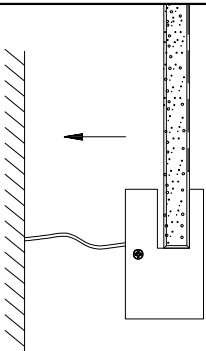

MANUAL DE INSTALACIÓN

1)

2)

3)

4)

Modelo: Q71355-*

Nota:

1. Luminario sólo de interior.
2. Desconecte la electricidad y no la encienda hasta terminar con la instalación.

Voltaje: 127V
Potencia: 10W
Luminario: LED
50/60Hz

Mantenimiento:

Para mantener el producto en buenas condiciones limpie bien la luminaria cada mes con un trapo húmedo y limpio. No utilice productos abrasivos como cloro o alcohol.