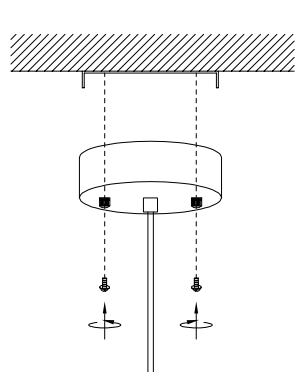

MANUAL DE INSTALACIÓN

1)

2)

3)

4)

Modelo: Q74821-BK

Nota:

1. Luminario sólo de interior.
2. Desconecte la electricidad y no la encienda hasta terminar con la instalación.

Voltaje: 127V
Potencia: 8W
Luminario: LED
50/60Hz

Mantenimiento:

Para mantener el producto en buenas condiciones limpie bien la luminaria cada mes con un trapo húmedo y limpio. No utilice productos abrasivos como cloro o alcohol.