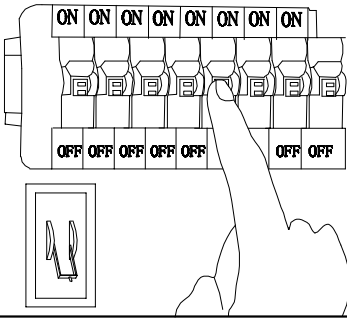

MANUAL DE INSTALACIÓN

1)

2)

3)

4)

Modelo: Q74821-BK

Nota:

1. Luminario sólo de interior.
2. Desconecte la electricidad y no la encienda hasta terminar con la instalación.

Voltaje: 127V
Potencia: 8W
Luminario: LED
50/60Hz

Mantenimiento:

Para mantener el producto en buenas condiciones limpie bien la luminaria cada mes con un trapo húmedo y limpio. No utilice productos abrasivos como cloro o alcohol.