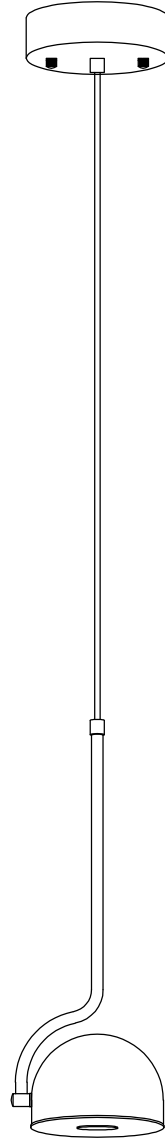

MANUAL DE INSTALACIÓN

1)

2)

3)

4)

Modelo: Q74821-BK

Nota:

1. Luminario sólo de interior.
2. Desconecte la electricidad y no la encienda hasta terminar con la instalación.

Voltaje: 127V
Potencia: 8W
Luminario: LED
50/60Hz

Mantenimiento:

Para mantener el producto en buenas condiciones limpie bien la luminaria cada mes con un trapo húmedo y limpio. No utilice productos abrasivos como cloro o alcohol.