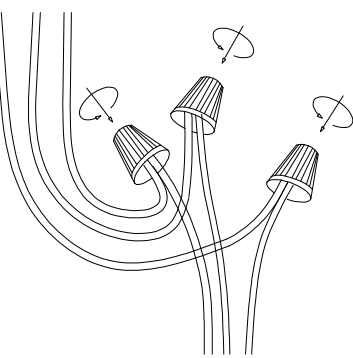

MANUAL DE INSTALACIÓN

1)

2)

3)

4)

Modelo: Q74821-BK

Nota:

1. Luminario sólo de interior.
2. Desconecte la electricidad y no la encienda hasta terminar con la instalación.

Voltaje: 127V
Potencia: 8W
Luminario: LED
50/60Hz

Mantenimiento:

Para mantener el producto en buenas condiciones limpie bien la luminaria cada mes con un trapo húmedo y limpio. No utilice productos abrasivos como cloro o alcohol.