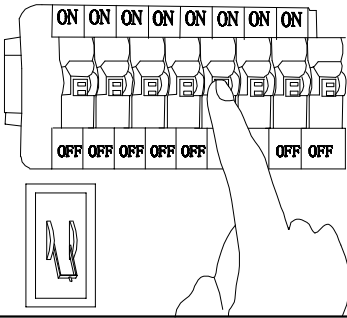

MANUAL DE INSTALACIÓN

1)

2)

3)

4)

Modelo: Q74822-BK

Nota:

1. Luminario sólo de interior.
2. Desconecte la electricidad y no la encienda hasta terminar con la instalación.

Voltaje: 127V
Potencia: 16W
Luminario: LED
50/60Hz

Mantenimiento:

Para mantener el producto en buenas condiciones limpie bien la luminaria cada mes con un trapo húmedo y limpio. No utilice productos abrasivos como cloro o alcohol.