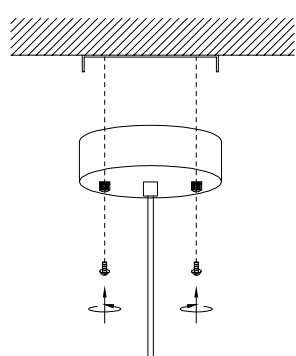

MANUAL DE INSTALACIÓN

1)

2)

3)

4)

Modelo: Q74822-BK

Nota:

1. Luminario sólo de interior.
2. Desconecte la electricidad y no la encienda hasta terminar con la instalación.