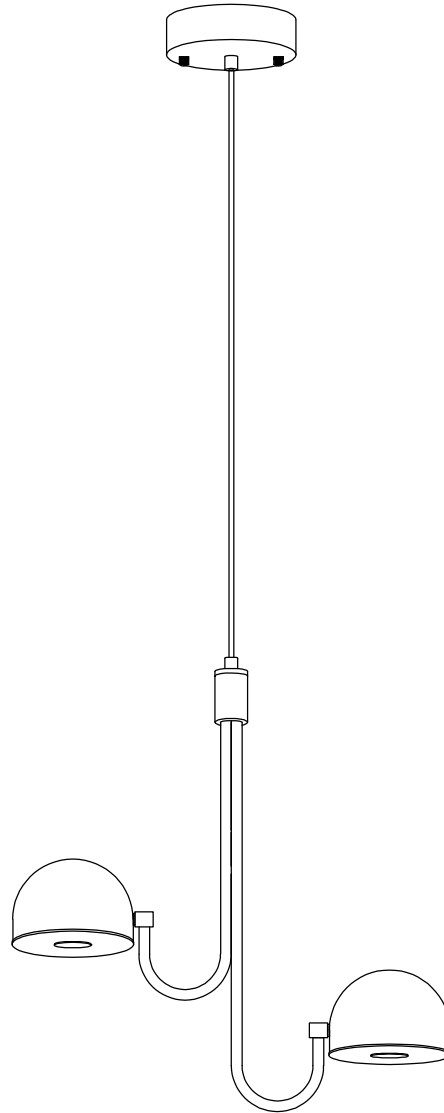

MANUAL DE INSTALACIÓN

1)

2)

3)

4)

Modelo: Q74822-BK

Nota:

1. Luminario sólo de interior.
2. Desconecte la electricidad y no la encienda hasta terminar con la instalación.

Voltaje: 127V
Potencia: 16W
Luminario: LED
50/60Hz

Mantenimiento:

Para mantener el producto en buenas condiciones limpie bien la luminaria cada mes con un trapo húmedo y limpio. No utilice productos abrasivos como cloro o alcohol.