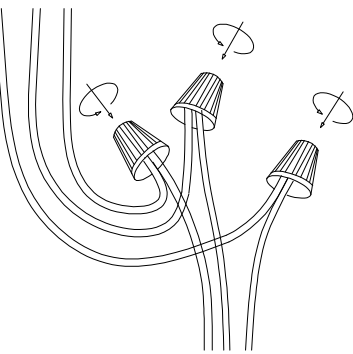

MANUAL DE INSTALACIÓN

1)

2)

3)

4)

Modelo: Q74822-BK

Nota:

1. Luminario sólo de interior.
2. Desconecte la electricidad y no la encienda hasta terminar con la instalación.

Voltaje: 127V
Potencia: 16W
Luminario: LED
50/60Hz

Mantenimiento:

Para mantener el producto en buenas condiciones limpie bien la luminaria cada mes con un trapo húmedo y limpio. No utilice productos abrasivos como cloro o alcohol.