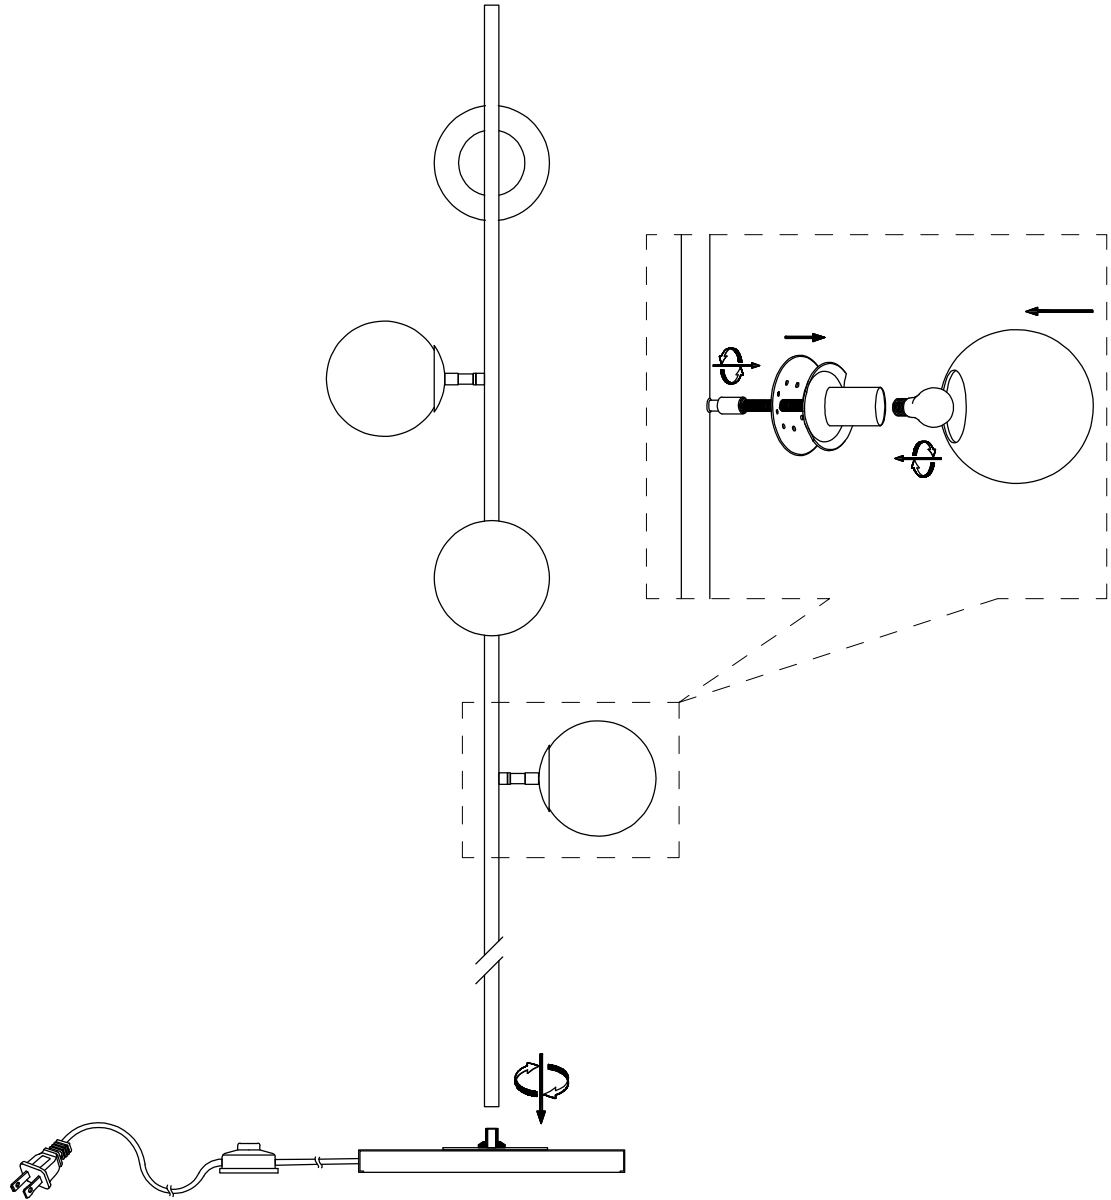

MANUAL DE INSTALACIÓN

1)

Modelo: Q81495-*

Nota:

1. Luminario sólo de interior.
2. Desconecte la electricidad y no la encienda hasta terminar con la instalación.

Voltaje: 127V
Potencia: 4*Max.60W
Luminario: 4*E26
50/60Hz