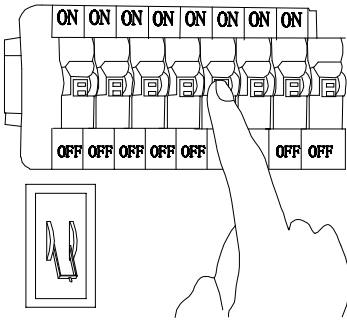

MANUAL DE INSTALACIÓN

1)

2)

3)

4)

Modelo: Q83426-AL

Nota:

1. Luminario sólo de interior.
2. Desconecte la electricidad y no la encienda hasta terminar con la instalación.

Voltaje: 127V
Potencia: 10W
Luminario: LED
50/60Hz

Mantenimiento:

Para mantener el producto en buenas condiciones limpie bien la luminaria cada mes con un trapo húmedo y limpio. No utilice productos abrasivos como cloro o alcohol.