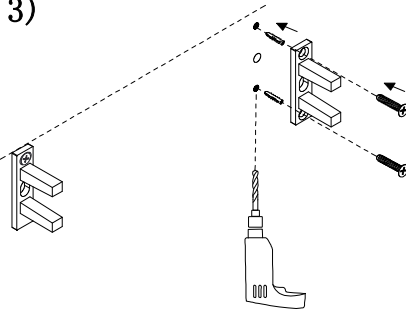

MANUAL DE INSTALACIÓN

1)

2)

3)

4)

Modelo: Q83426-AL

Nota:

1. Luminario sólo de interior.
2. Desconecte la electricidad y no la encienda hasta terminar con la instalación.

Voltaje: 127V
Potencia: 10W
Luminario: LED
50/60Hz

Mantenimiento:

Para mantener el producto en buenas condiciones limpie bien la luminaria cada mes con un trapo húmedo y limpio. No utilice productos abrasivos como cloro o alcohol.