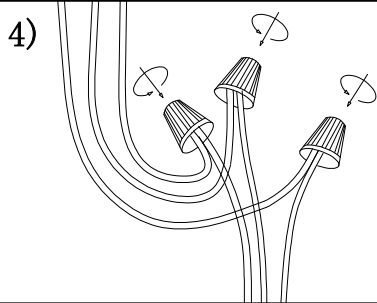

MANUAL DE INSTALACIÓN

Modelo: Q83606-BK

Nota:

1. Luminario sólo de interior.
2. Desconecte la electricidad y no la encienda hasta terminar con la instalación.

Voltaje: 127V
Potencia: 6W
Luminario: LED
50/60Hz