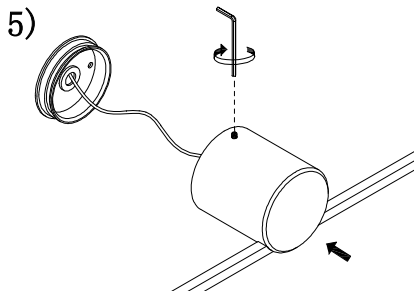

MANUAL DE INSTALACIÓN

Modelo: Q83606-BK

Nota:

1. Luminario sólo de interior.
2. Desconecte la electricidad y no la encienda hasta terminar con la instalación.

Voltaje: 127V
Potencia: 6W
Luminario: LED
50/60Hz