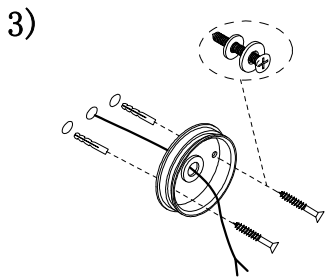

MANUAL DE INSTALACIÓN

Modelo: Q83606-BK

Nota:

1. Luminario sólo de interior.
2. Desconecte la electricidad y no la encienda hasta terminar con la instalación.

Voltaje: 127V
Potencia: 6W
Luminario: LED
50/60Hz