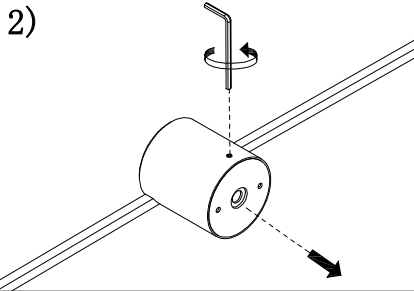

MANUAL DE INSTALACIÓN

Modelo: Q83606-BK

Nota:

1. Luminario sólo de interior.
2. Desconecte la electricidad y no la encienda hasta terminar con la instalación.

Voltaje: 127V
Potencia: 6W
Luminario: LED
50/60Hz