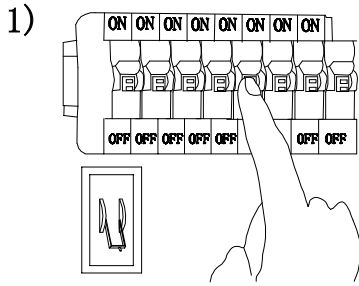

MANUAL DE INSTALACIÓN

Modelo: Q83606-BK

Nota:

1. Luminario sólo de interior.
2. Desconecte la electricidad y no la encienda hasta terminar con la instalación.

Voltaje: 127V
Potencia: 6W
Luminario: LED
50/60Hz