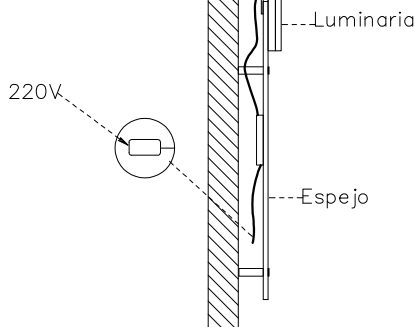

MANUAL DE INSTALACIÓN

1)

2)

Grosor del espejo = 3-6mm

3)

4)

Modelo: Q83634-CH

Nota:

1. Luminario sólo de interior.
2. Desconecte la electricidad y no la encienda hasta terminar con la instalación.

Voltaje: 127V

Potencia: 5W

Luminario: LED

50/60Hz

Mantenimiento:

Para mantener el producto en buenas condiciones limpie bien la luminaria cada mes con un trapo húmedo y limpio. No utilice productos abrasivos como cloro o alcohol.