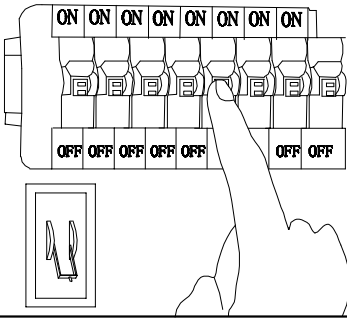

MANUAL DE INSTALACIÓN

1)

2)

Grosor del espejo = 3-6mm

3)

4)

Modelo: Q83634-CH

Nota:

1. Luminario sólo de interior.
2. Desconecte la electricidad y no la encienda hasta terminar con la instalación.

Voltaje: 127V

Potencia: 5W

Luminario: LED

50/60Hz

Mantenimiento:

Para mantener el producto en buenas condiciones limpie bien la luminaria cada mes con un trapo húmedo y limpio. No utilice productos abrasivos como cloro o alcohol.