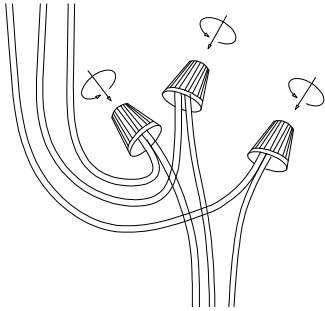

MANUAL DE INSTALACIÓN

1)

2)

Grosor del espejo = 3-6mm

3)

4)

Modelo: Q83634-CH

Nota:

1. Luminario sólo de interior.
2. Desconecte la electricidad y no la encienda hasta terminar con la instalación.

Voltaje: 127V

Potencia: 5W

Luminario: LED

50/60Hz

Mantenimiento:

Para mantener el producto en buenas condiciones limpie bien la luminaria cada mes con un trapo húmedo y limpio. No utilice productos abrasivos como cloro o alcohol.