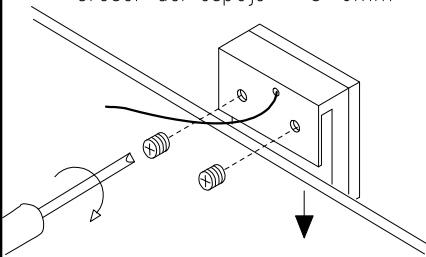

MANUAL DE INSTALACIÓN

1)

2)

Grosor del espejo = 3-6mm

3)

4)

Modelo: Q83634-CH

Nota:

1. Luminario sólo de interior.
2. Desconecte la electricidad y no la encienda hasta terminar con la instalación.

Voltaje: 127V

Potencia: 5W

Luminario: LED

50/60Hz

Mantenimiento:

Para mantener el producto en buenas condiciones limpie bien la luminaria cada mes con un trapo húmedo y limpio. No utilice productos abrasivos como cloro o alcohol.