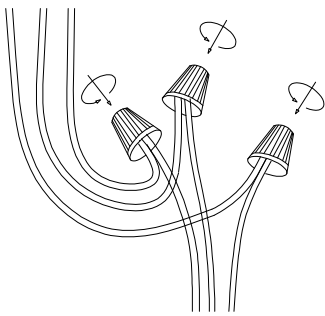

MANUAL DE INSTALACIÓN

1)

2)

Grosor del espejo = 3-6mm

3)

4)

Modelo: Q83635-CH

Nota:

1. Luminario sólo de interior.
2. Desconecte la electricidad y no la encienda hasta terminar con la instalación.

Voltaje: 127V

Potencia: 5W

Luminario: LED

50/60Hz

Mantenimiento:

Para mantener el producto en buenas condiciones limpie bien la luminaria cada mes con un trapo húmedo y limpio. No utilice productos abrasivos como cloro o alcohol.