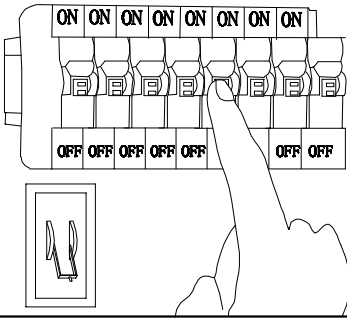

MANUAL DE INSTALACIÓN

1)

2)

Grosor del espejo = 3-6mm

3)

4)

Modelo: Q83635-CH

Nota:

1. Luminario sólo de interior.
2. Desconecte la electricidad y no la encienda hasta terminar con la instalación.

Voltaje: 127V

Potencia: 5W

Luminario: LED

50/60Hz

Mantenimiento:

Para mantener el producto en buenas condiciones limpie bien la luminaria cada mes con un trapo húmedo y limpio. No utilice productos abrasivos como cloro o alcohol.