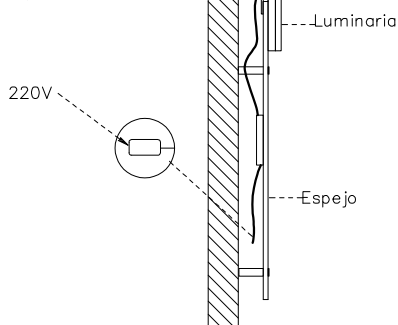

MANUAL DE INSTALACIÓN

1)

2)

Grosor del espejo = 3-6mm

3)

4)

Modelo: Q83635-CH

Nota:

1. Luminario sólo de interior.
2. Desconecte la electricidad y no la encienda hasta terminar con la instalación.

Voltaje: 127V

Potencia: 5W

Luminario: LED

50/60Hz

Mantenimiento:

Para mantener el producto en buenas condiciones limpie bien la luminaria cada mes con un trapo húmedo y limpio. No utilice productos abrasivos como cloro o alcohol.