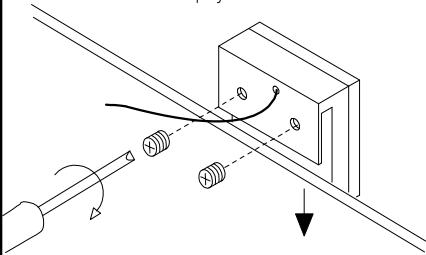

MANUAL DE INSTALACIÓN

1)

2)

Grosor del espejo = 3-6mm

3)

4)

Modelo: Q83635-CH

Nota:

1. Luminario sólo de interior.
2. Desconecte la electricidad y no la encienda hasta terminar con la instalación.

Voltaje: 127V

Potencia: 5W

Luminario: LED

50/60Hz

Mantenimiento:

Para mantener el producto en buenas condiciones limpie bien la luminaria cada mes con un trapo húmedo y limpio. No utilice productos abrasivos como cloro o alcohol.