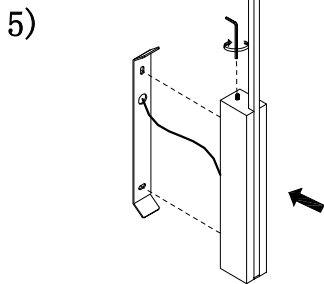

# MANUAL DE INSTALACIÓN

Modelo: Q86186-BK

**Nota:**

1. Luminario sólo de interior.
2. Desconecte la electricidad y no la encienda hasta terminar con la instalación.

Voltaje: 127V  
Potencia: 6W  
Luminario: LED  
50/60Hz