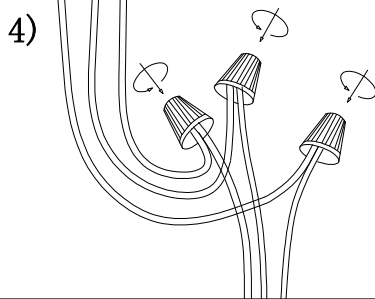

# MANUAL DE INSTALACIÓN

Modelo: Q86186-BK

**Nota:**

1. Luminario sólo de interior.
2. Desconecte la electricidad y no la encienda hasta terminar con la instalación.

Voltaje: 127V  
Potencia: 6W  
Luminario: LED  
50/60Hz