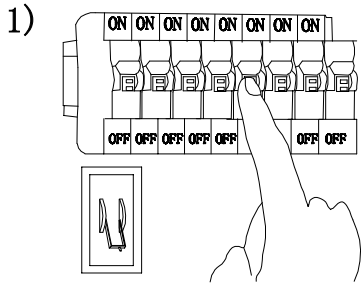

# MANUAL DE INSTALACIÓN

Modelo: Q86186-BK

**Nota:**

1. Luminario sólo de interior.
2. Desconecte la electricidad y no la encienda hasta terminar con la instalación.

Voltaje: 127V  
Potencia: 6W  
Luminario: LED  
50/60Hz