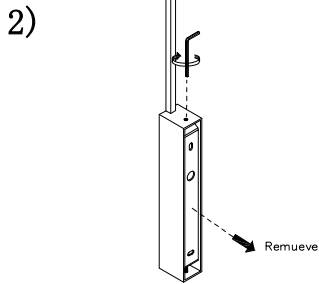

# MANUAL DE INSTALACIÓN

Modelo: Q86186-BK

**Nota:**

1. Luminario sólo de interior.
2. Desconecte la electricidad y no la encienda hasta terminar con la instalación.

Voltaje: 127V  
Potencia: 6W  
Luminario: LED  
50/60Hz