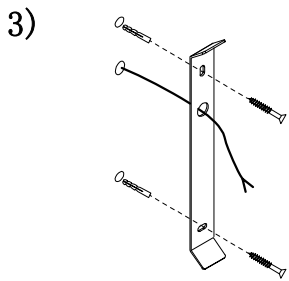

# MANUAL DE INSTALACIÓN

Modelo: Q86186-BK

**Nota:**

1. Luminario sólo de interior.
2. Desconecte la electricidad y no la encienda hasta terminar con la instalación.

Voltaje: 127V  
Potencia: 6W  
Luminario: LED  
50/60Hz