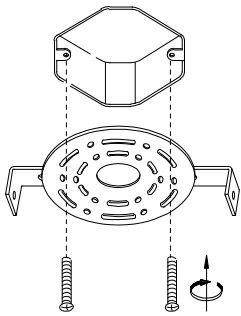

# MANUAL DE INSTALACIÓN

1)

2)

3)

4)

Modelo: Q88266-\*

Nota:

1. Luminario sólo de interior.  
2. Desconecte la electricidad y no la encienda hasta terminar con la instalación.

Voltaje: 127V  
Potencia: 30W  
Luminario: LED  
50/60Hz

Mantenimiento:

Para mantener el producto en buenas condiciones limpie bien la luminaria cada mes con un trapo húmedo y limpio. No utilice productos abrasivos como cloro o alcohol.