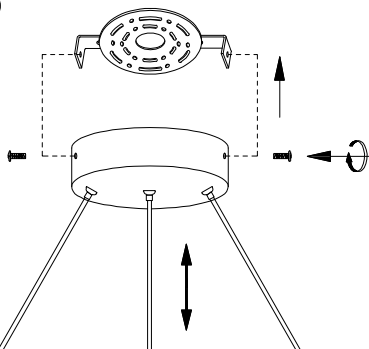

# MANUAL DE INSTALACIÓN

1)

2)

3)

4)

Modelo: Q88266-\*

Nota:

1. Luminario sólo de interior.  
2. Desconecte la electricidad y no la encienda hasta terminar con la instalación.

Voltaje: 127V  
Potencia: 30W  
Luminario: LED  
50/60Hz

Mantenimiento:

Para mantener el producto en buenas condiciones limpie bien la luminaria cada mes con un trapo húmedo y limpio. No utilice productos abrasivos como cloro o alcohol.