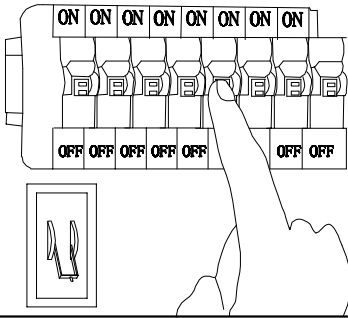

# MANUAL DE INSTALACIÓN

1)

2)

3)

4)

Modelo: Q88266-\*

Nota:

1. Luminario sólo de interior.  
2. Desconecte la electricidad y no la encienda hasta terminar con la instalación.

Voltaje: 127V  
Potencia: 30W  
Luminario: LED  
50/60Hz

Mantenimiento:

Para mantener el producto en buenas condiciones limpie bien la luminaria cada mes con un trapo húmedo y limpio. No utilice productos abrasivos como cloro o alcohol.