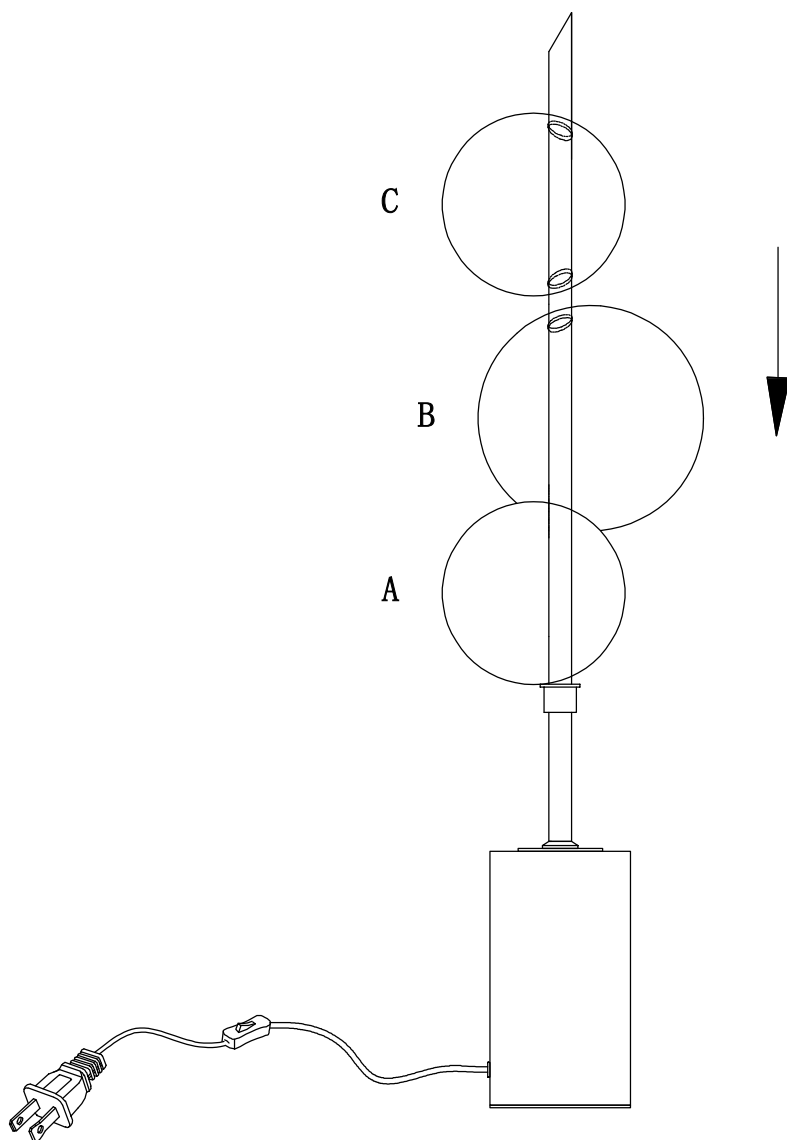

# MANUAL DE INSTALACIÓN

1)

Modelo: Q88692-GD

Nota:

1. Luminario sólo de interior.
2. Desconecte la electricidad y no la encienda hasta terminar con la instalación.

Voltaje: 127V  
Potencia: 6W  
Luminario: LED  
50/60Hz