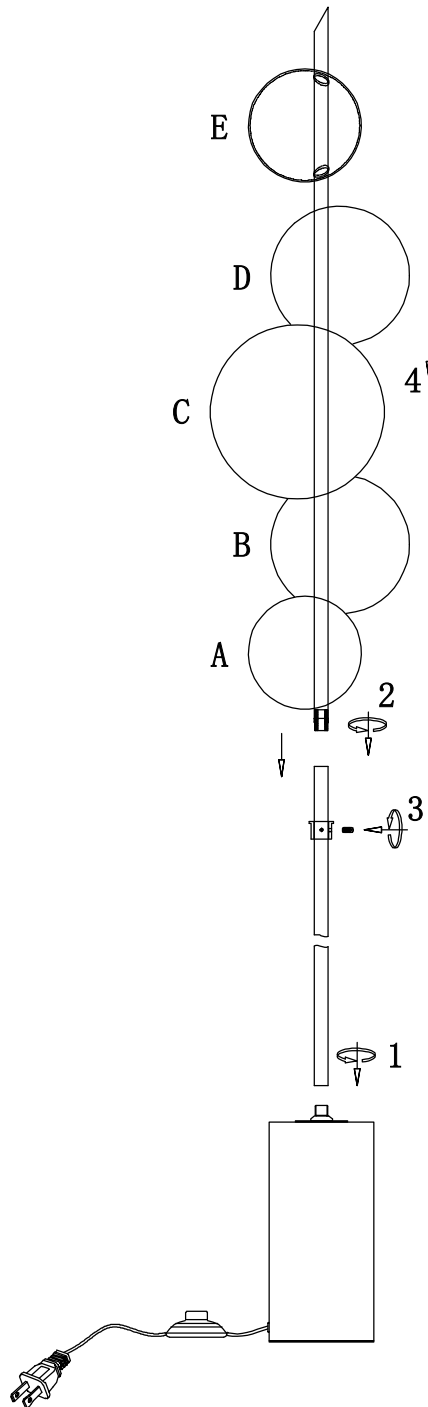

# MANUAL DE INSTALACIÓN

1)

Modelo: Q88693-GD

Nota:

1. Luminario sólo de interior.  
2. Desconecte la electricidad y no la encienda hasta terminar con la instalación.

Voltaje: 127V  
Potencia: 8W  
Luminario: LED  
50/60Hz