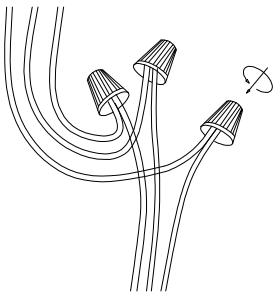

# MANUAL DE INSTALACIÓN

1)

2)

3)

4)

5)

Modelo: Q88695-GD

Nota:

1. Luminario sólo de interior.
2. Desconecte la electricidad y no la encienda hasta terminar con la instalación.

Voltaje: 127V

Potencia: 12W

Luminario: LED

50/60Hz

Mantenimiento:

Para mantener el producto en buenas condiciones limpie bien la luminaria cada mes con un trapo húmedo y limpio. No utilice productos abrasivos como cloro o alcohol.