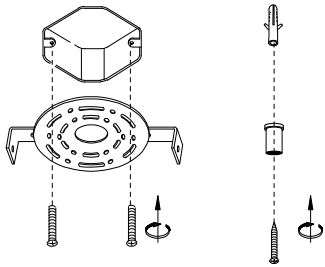

# MANUAL DE INSTALACIÓN

1)

2)

3)

4)

5)

Modelo: Q88695-GD

Nota:

1. Luminario sólo de interior.
2. Desconecte la electricidad y no la encienda hasta terminar con la instalación.

Voltaje: 127V

Potencia: 12W

Luminario: LED

50/60Hz

Mantenimiento:

Para mantener el producto en buenas condiciones limpie bien la luminaria cada mes con un trapo húmedo y limpio. No utilice productos abrasivos como cloro o alcohol.