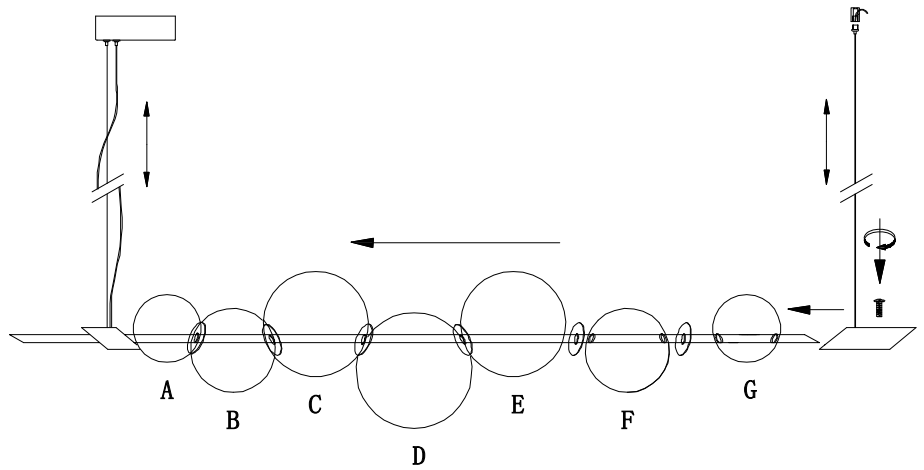

# MANUAL DE INSTALACIÓN

1)

2)

3)

4)

5)

Modelo: Q88695-GD

Nota:

1. Luminario sólo de interior.
2. Desconecte la electricidad y no la encienda hasta terminar con la instalación.

Voltaje: 127V

Potencia: 12W

Luminario: LED

50/60Hz

Mantenimiento:

Para mantener el producto en buenas condiciones limpie bien la luminaria cada mes con un trapo húmedo y limpio. No utilice productos abrasivos como cloro o alcohol.