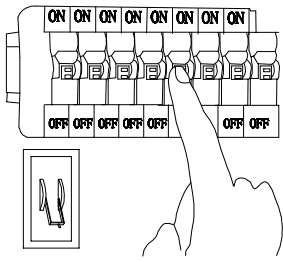

MANUAL DE INSTALACIÓN

1)