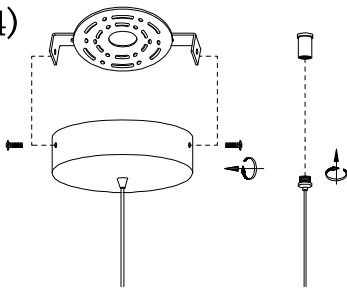

# MANUAL DE INSTALACIÓN

1)

2)

3)

4)

5)

Modelo: Q88695-GD

Nota:

1. Luminario sólo de interior.
2. Desconecte la electricidad y no la encienda hasta terminar con la instalación.

Voltaje: 127V

Potencia: 12W

Luminario: LED

50/60Hz

Mantenimiento:

Para mantener el producto en buenas condiciones limpie bien la luminaria cada mes con un trapo húmedo y limpio. No utilice productos abrasivos como cloro o alcohol.