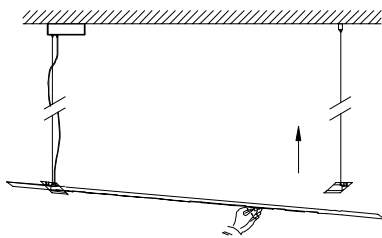

Modelo: Q88695-GD

Nota:

1. Luminario sólo de interior.
2. Desconecte la electricidad y no la encienda hasta terminar con la instalación.

Voltaje: 127V

Potencia: 12W

Luminario: LED

50/60Hz

Mantenimiento:

Para mantener el producto en buenas condiciones limpie bien la luminaria cada mes con un trapo húmedo y limpio. No utilice productos abrasivos como cloro o alcohol.

Quor
LIGHTING