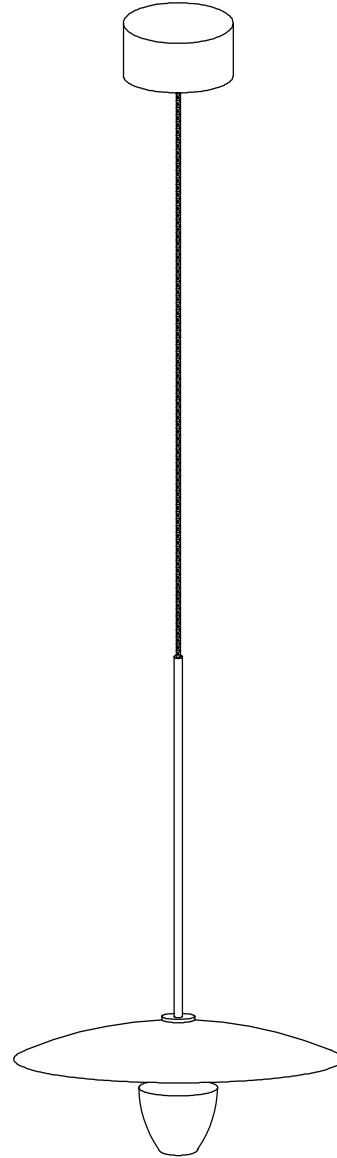

MANUAL DE INSTALACIÓN

1)

2)

3)

4)

Modelo: Q89113-BK

Nota:

1. Luminario sólo de interior.
2. Desconecte la electricidad y no la encienda hasta terminar con la instalación.

Voltaje: 127V

Potencia: 14W

Luminario: LED

50/60Hz

Mantenimiento:

Para mantener el producto en buenas condiciones limpie bien la luminaria cada mes con un trapo húmedo y limpio. No utilice productos abrasivos como cloro o alcohol.