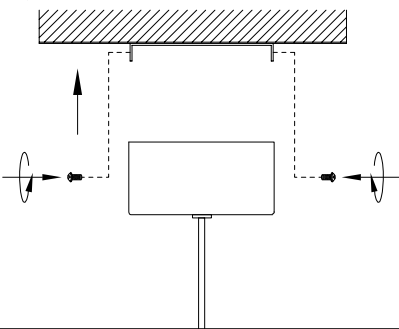

MANUAL DE INSTALACIÓN

1)

2)

3)

4)

Modelo: Q89113-BK

Nota:

1. Luminario sólo de interior.
2. Desconecte la electricidad y no la encienda hasta terminar con la instalación.

Voltaje: 127V

Potencia: 14W

Luminario: LED

50/60Hz

Mantenimiento:

Para mantener el producto en buenas condiciones limpie bien la luminaria cada mes con un trapo húmedo y limpio. No utilice productos abrasivos como cloro o alcohol.