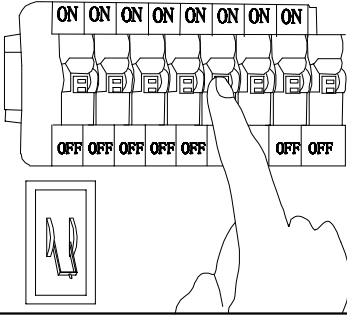

MANUAL DE INSTALACIÓN

1)

2)

3)

4)

Modelo: Q89113-BK

Nota:

1. Luminario sólo de interior.
2. Desconecte la electricidad y no la encienda hasta terminar con la instalación.

Voltaje: 127V

Potencia: 14W

Luminario: LED

50/60Hz

Mantenimiento:

Para mantener el producto en buenas condiciones limpie bien la luminaria cada mes con un trapo húmedo y limpio. No utilice productos abrasivos como cloro o alcohol.