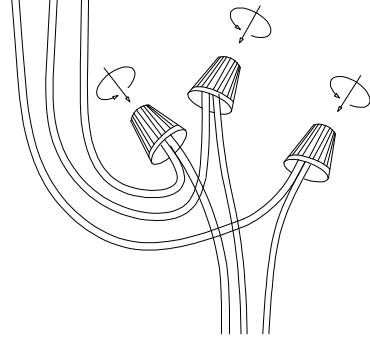

MANUAL DE INSTALACIÓN

1)

2)

3)

4)

Modelo: Q89113-BK

Nota:

1. Luminario sólo de interior.
2. Desconecte la electricidad y no la encienda hasta terminar con la instalación.

Voltaje: 127V

Potencia: 14W

Luminario: LED

50/60Hz

Mantenimiento:

Para mantener el producto en buenas condiciones limpie bien la luminaria cada mes con un trapo húmedo y limpio. No utilice productos abrasivos como cloro o alcohol.