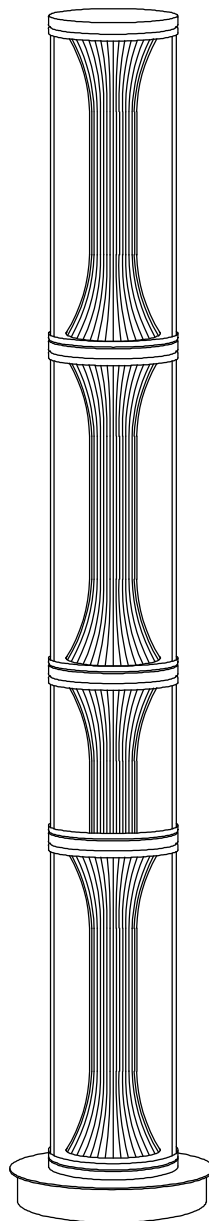

MANUAL DE INSTALACIÓN

1)

2)

Modelo: Q89303-*

Nota:

1. Luminario sólo de interior.
2. Desconecte la electricidad y no la encienda hasta terminar con la instalación.

Voltaje: 127V

Potencia: 42W