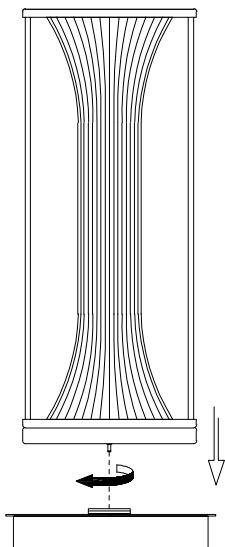

MANUAL DE INSTALACIÓN

1)

2)

Modelo: Q89303-*

Nota:

1. Luminario sólo de interior.
2. Desconecte la electricidad y no la encienda hasta terminar con la instalación.

Voltaje: 127V

Potencia: 42W