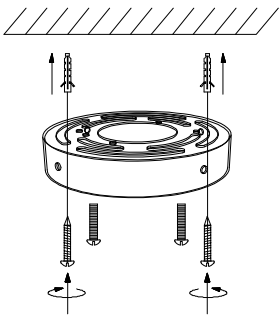

MANUAL DE INSTALACIÓN

1)

2)

3)

4)

Modelo: Q90068-*

Nota:

1. Luminario sólo de interior.
2. Desconecte la electricidad y no la encienda hasta terminar con la instalación.

Voltaje: 127V
Potencia: 69W
Luminario: LED
50/60Hz

Mantenimiento:

Para mantener el producto en buenas condiciones limpie bien la luminaria cada mes con un trapo húmedo y limpio. No utilice productos abrasivos como cloro o alcohol.