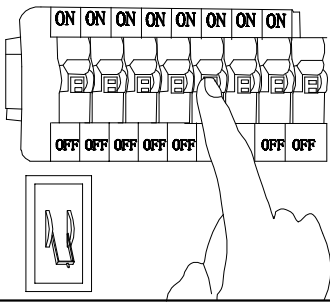

MANUAL DE INSTALACIÓN

1)

2)

3)

4)

Modelo: Q90068-*

Nota:

1. Luminario sólo de interior.
2. Desconecte la electricidad y no la encienda hasta terminar con la instalación.

Voltaje: 127V
Potencia: 69W
Luminario: LED
50/60Hz

Mantenimiento:

Para mantener el producto en buenas condiciones limpie bien la luminaria cada mes con un trapo húmedo y limpio. No utilice productos abrasivos como cloro o alcohol.