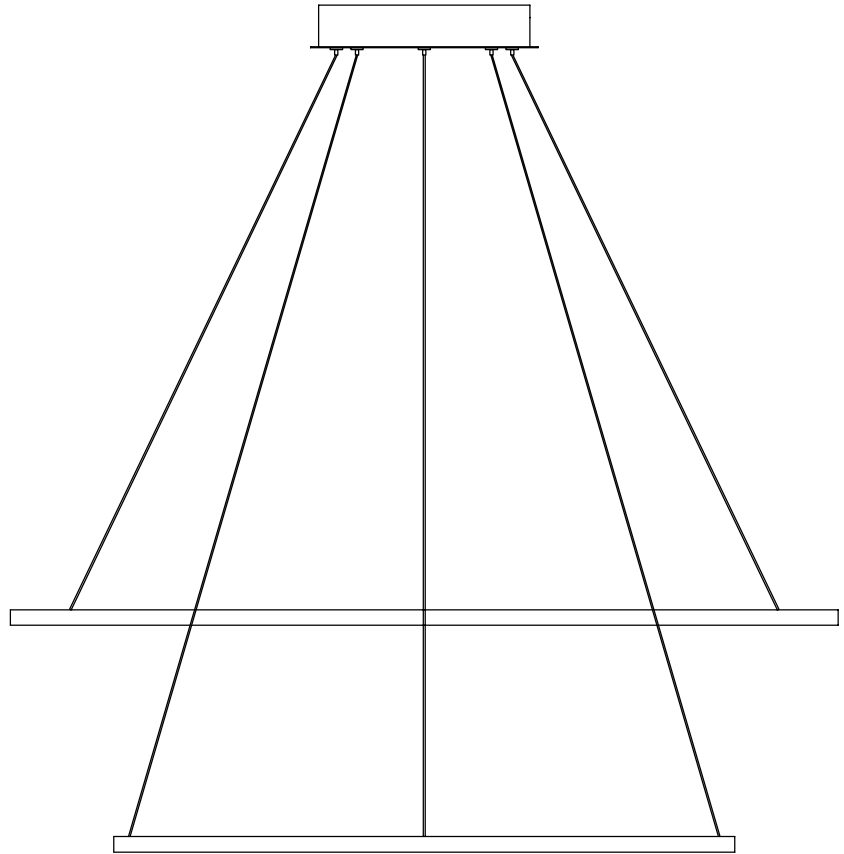

MANUAL DE INSTALACIÓN

1)

2)

3)

4)

Modelo: Q90068-*

Nota:

1. Luminario sólo de interior.
2. Desconecte la electricidad y no la encienda hasta terminar con la instalación.

Voltaje: 127V
Potencia: 69W
Luminario: LED
50/60Hz

Mantenimiento:

Para mantener el producto en buenas condiciones limpie bien la luminaria cada mes con un trapo húmedo y limpio. No utilice productos abrasivos como cloro o alcohol.