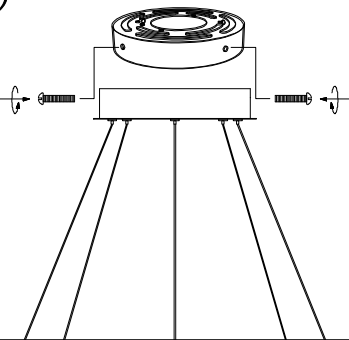

MANUAL DE INSTALACIÓN

1)

2)

3)

4)

Modelo: Q90068-*

Nota:

1. Luminario sólo de interior.
2. Desconecte la electricidad y no la encienda hasta terminar con la instalación.

Voltaje: 127V
Potencia: 69W
Luminario: LED
50/60Hz

Mantenimiento:

Para mantener el producto en buenas condiciones limpie bien la luminaria cada mes con un trapo húmedo y limpio. No utilice productos abrasivos como cloro o alcohol.