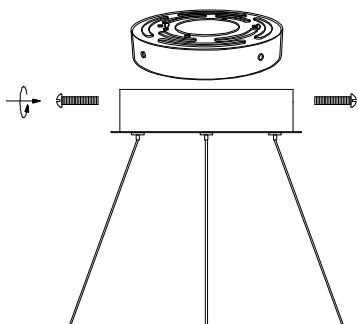

MANUAL DE INSTALACIÓN

1)

2)

3)

4)

Modelo: Q90100-*

Nota:

1. Luminario sólo de interior.
2. Desconecte la electricidad y no la encienda hasta terminar con la instalación.

Voltaje: 127V
Potencia: 54W
Luminario: LED
50/60Hz

Mantenimiento:

Para mantener el producto en buenas condiciones limpie bien la luminaria cada mes con un trapo húmedo y limpio. No utilice productos abrasivos como cloro o alcohol.