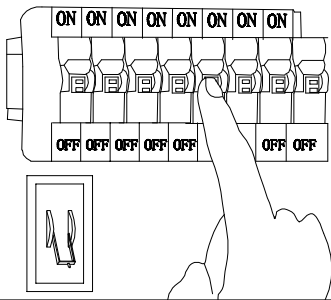

MANUAL DE INSTALACIÓN

1)

2)

3)

4)

Modelo: Q90100-*

Nota:

1. Luminario sólo de interior.
2. Desconecte la electricidad y no la encienda hasta terminar con la instalación.

Voltaje: 127V
Potencia: 54W
Luminario: LED
50/60Hz

Mantenimiento:

Para mantener el producto en buenas condiciones limpie bien la luminaria cada mes con un trapo húmedo y limpio. No utilice productos abrasivos como cloro o alcohol.