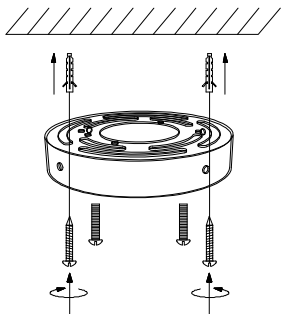

MANUAL DE INSTALACIÓN

1)

2)

3)

4)

Modelo: Q90100-*

Nota:

1. Luminario sólo de interior.
2. Desconecte la electricidad y no la encienda hasta terminar con la instalación.

Voltaje: 127V
Potencia: 54W
Luminario: LED
50/60Hz

Mantenimiento:

Para mantener el producto en buenas condiciones limpie bien la luminaria cada mes con un trapo húmedo y limpio. No utilice productos abrasivos como cloro o alcohol.