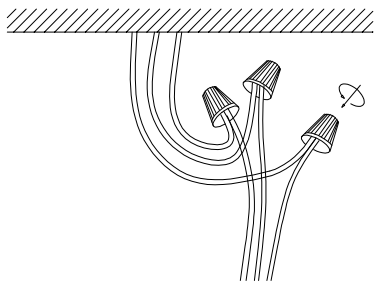

MANUAL DE INSTALACIÓN

1)

2)

3)

4)

Modelo: Q90100-*

Nota:

1. Luminario sólo de interior.
2. Desconecte la electricidad y no la encienda hasta terminar con la instalación.

Voltaje: 127V
Potencia: 54W
Luminario: LED
50/60Hz

Mantenimiento:

Para mantener el producto en buenas condiciones limpie bien la luminaria cada mes con un trapo húmedo y limpio. No utilice productos abrasivos como cloro o alcohol.