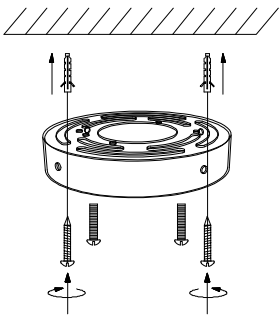

MANUAL DE INSTALACIÓN

1)

2)

3)

4)

Modelo: Q90101-*

Nota:

1. Luminario sólo de interior.
2. Desconecte la electricidad y no la encienda hasta terminar con la instalación.

Voltaje: 127V
Potencia: 6W
Luminario: LED
50/60Hz

Mantenimiento:

Para mantener el producto en buenas condiciones limpie bien la luminaria cada mes con un trapo húmedo y limpio. No utilice productos abrasivos como cloro o alcohol.