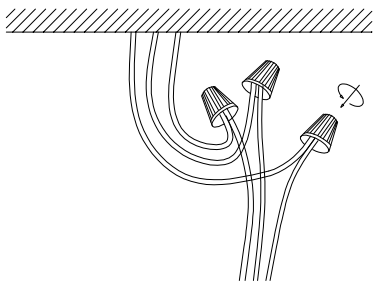

MANUAL DE INSTALACIÓN

1)

2)

3)

4)

Modelo: Q90101-*

Nota:

1. Luminario sólo de interior.
2. Desconecte la electricidad y no la encienda hasta terminar con la instalación.

Voltaje: 127V
Potencia: 6W
Luminario: LED
50/60Hz

Mantenimiento:

Para mantener el producto en buenas condiciones limpie bien la luminaria cada mes con un trapo húmedo y limpio. No utilice productos abrasivos como cloro o alcohol.