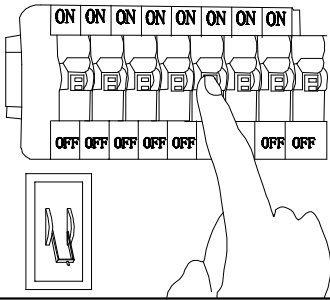

MANUAL DE INSTALACIÓN

1)

2)

3)

4)

Modelo: Q90101-*

Nota:

1. Luminario sólo de interior.
2. Desconecte la electricidad y no la encienda hasta terminar con la instalación.

Voltaje: 127V
Potencia: 6W
Luminario: LED
50/60Hz

Mantenimiento:

Para mantener el producto en buenas condiciones limpie bien la luminaria cada mes con un trapo húmedo y limpio. No utilice productos abrasivos como cloro o alcohol.