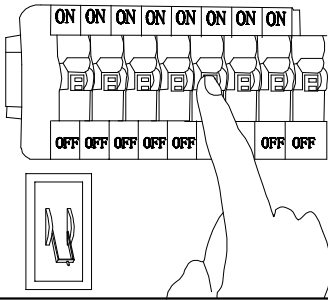

# MANUAL DE INSTALACIÓN

1)

2)

3)

4)

Modelo: Q90105-\*

Nota:

1. Luminario sólo de interior.
2. Desconecte la electricidad y no la encienda hasta terminar con la instalación.

Voltaje: 127V  
Potencia: 26W  
Luminario: LED  
50/60Hz

Mantenimiento:

Para mantener el producto en buenas condiciones limpie bien la luminaria cada mes con un trapo húmedo y limpio. No utilice productos abrasivos como cloro o alcohol.