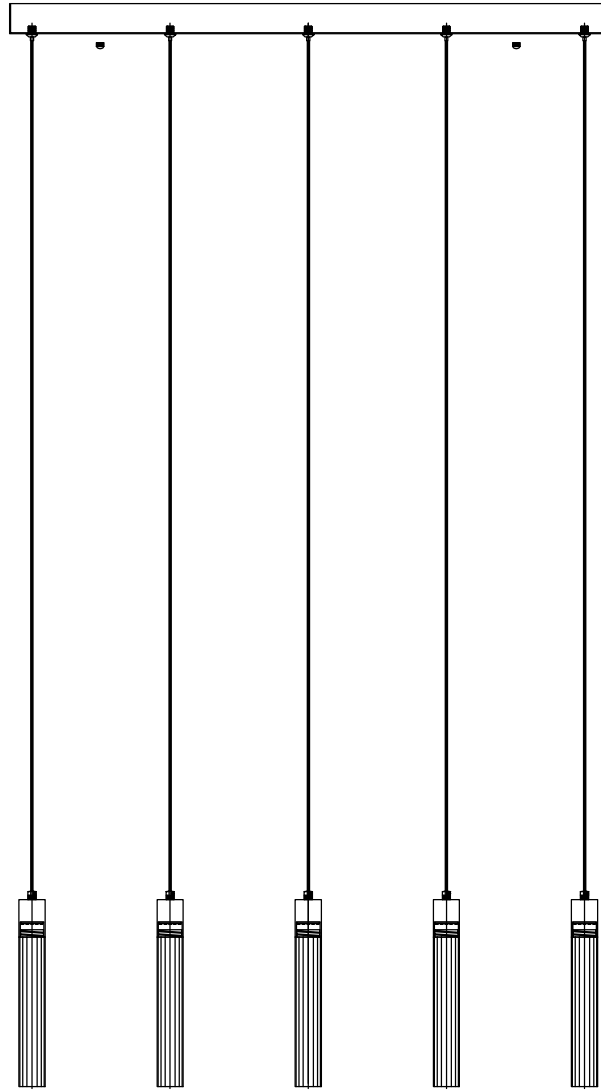

# MANUAL DE INSTALACIÓN

1)

2)

3)

4)

Modelo: Q90105-\*

Nota:

1. Luminario sólo de interior.
2. Desconecte la electricidad y no la encienda hasta terminar con la instalación.

Voltaje: 127V  
Potencia: 26W  
Luminario: LED  
50/60Hz

Mantenimiento:

Para mantener el producto en buenas condiciones limpie bien la luminaria cada mes con un trapo húmedo y limpio. No utilice productos abrasivos como cloro o alcohol.