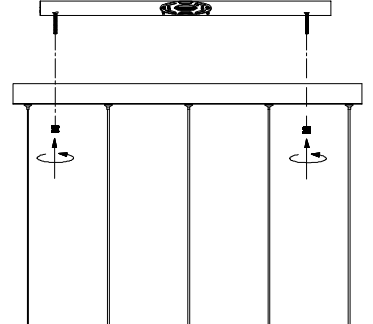

# MANUAL DE INSTALACIÓN

1)

2)

3)

4)

Modelo: Q90105-\*

Nota:

1. Luminario sólo de interior.
2. Desconecte la electricidad y no la encienda hasta terminar con la instalación.

Voltaje: 127V  
Potencia: 26W  
Luminario: LED  
50/60Hz

Mantenimiento:

Para mantener el producto en buenas condiciones limpie bien la luminaria cada mes con un trapo húmedo y limpio. No utilice productos abrasivos como cloro o alcohol.