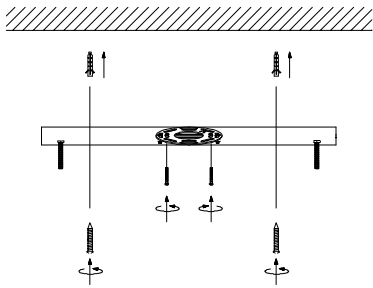

# MANUAL DE INSTALACIÓN

1)

2)

3)

4)

Modelo: Q90105-\*

Nota:

1. Luminario sólo de interior.
2. Desconecte la electricidad y no la encienda hasta terminar con la instalación.

Voltaje: 127V  
Potencia: 26W  
Luminario: LED  
50/60Hz

Mantenimiento:

Para mantener el producto en buenas condiciones limpie bien la luminaria cada mes con un trapo húmedo y limpio. No utilice productos abrasivos como cloro o alcohol.