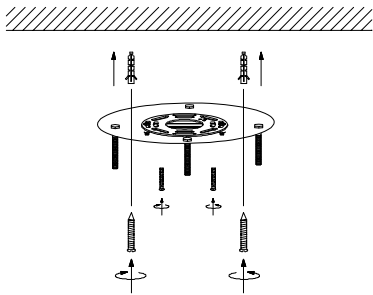

# MANUAL DE INSTALACIÓN

1)

2)

3)

4)

Modelo: Q90106-\*

Nota:

1. Luminario sólo de interior.
2. Desconecte la electricidad y no la encienda hasta terminar con la instalación.

Voltaje: 127V  
Potencia: 36W  
Luminario: LED  
50/60Hz

Mantenimiento:

Para mantener el producto en buenas condiciones limpie bien la luminaria cada mes con un trapo húmedo y limpio. No utilice productos abrasivos como cloro o alcohol.