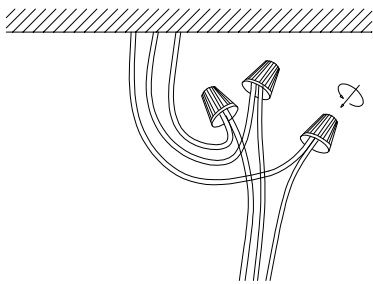

# MANUAL DE INSTALACIÓN

1)

2)

3)

4)

Modelo: Q90106-\*

Nota:

1. Luminario sólo de interior.
2. Desconecte la electricidad y no la encienda hasta terminar con la instalación.

Voltaje: 127V  
Potencia: 36W  
Luminario: LED  
50/60Hz

Mantenimiento:

Para mantener el producto en buenas condiciones limpie bien la luminaria cada mes con un trapo húmedo y limpio. No utilice productos abrasivos como cloro o alcohol.