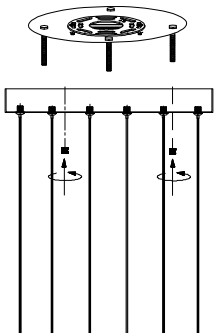

# MANUAL DE INSTALACIÓN

1)

2)

3)

4)

Modelo: Q90106-\*

Nota:

1. Luminario sólo de interior.
2. Desconecte la electricidad y no la encienda hasta terminar con la instalación.

Voltaje: 127V  
Potencia: 36W  
Luminario: LED  
50/60Hz

Mantenimiento:

Para mantener el producto en buenas condiciones limpie bien la luminaria cada mes con un trapo húmedo y limpio. No utilice productos abrasivos como cloro o alcohol.