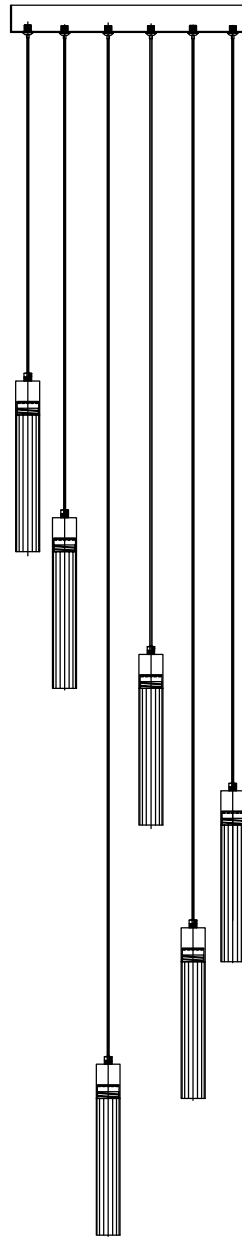

# MANUAL DE INSTALACIÓN

1)

2)

3)

4)

Modelo: Q90106-\*

Nota:

1. Luminario sólo de interior.
2. Desconecte la electricidad y no la encienda hasta terminar con la instalación.

Voltaje: 127V  
Potencia: 36W  
Luminario: LED  
50/60Hz

Mantenimiento:

Para mantener el producto en buenas condiciones limpie bien la luminaria cada mes con un trapo húmedo y limpio. No utilice productos abrasivos como cloro o alcohol.