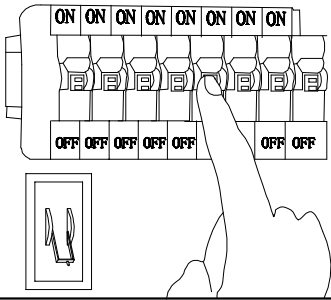

# MANUAL DE INSTALACIÓN

1)

2)

3)

4)

Modelo: Q90106-\*

Nota:

1. Luminario sólo de interior.
2. Desconecte la electricidad y no la encienda hasta terminar con la instalación.

Voltaje: 127V  
Potencia: 36W  
Luminario: LED  
50/60Hz

Mantenimiento:

Para mantener el producto en buenas condiciones limpie bien la luminaria cada mes con un trapo húmedo y limpio. No utilice productos abrasivos como cloro o alcohol.