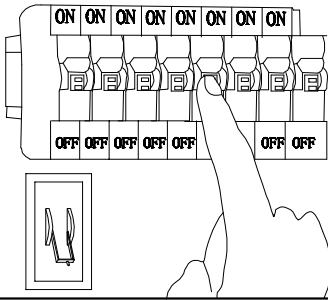

MANUAL DE INSTALACIÓN

1)

2)

3)

4)

Modelo: Q90109-*

Nota:

1. Luminario sólo de interior.
2. Desconecte la electricidad y no la encienda hasta terminar con la instalación.