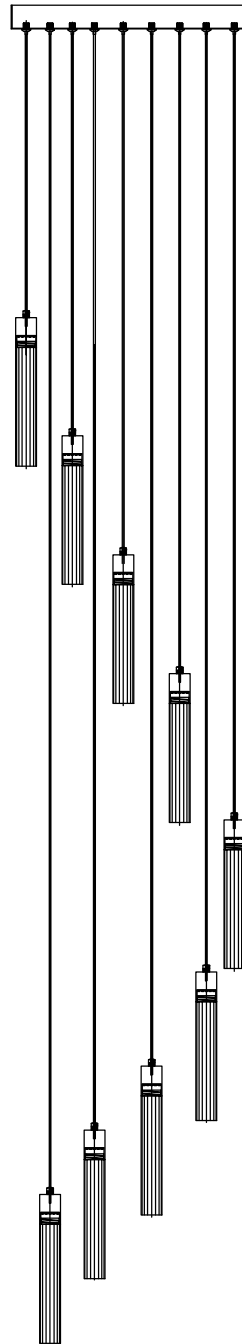

MANUAL DE INSTALACIÓN

1)

2)

3)

4)

Modelo: Q90109-*

Nota:

1. Luminario sólo de interior.
2. Desconecte la electricidad y no la encienda hasta terminar con la instalación.

Voltaje: 127V

Potencia: 43W

Luminario: LED

50/60Hz

Mantenimiento:

Para mantener el producto en buenas condiciones limpie bien la luminaria cada mes con un trapo húmedo y limpio. No utilice productos abrasivos como cloro o alcohol.