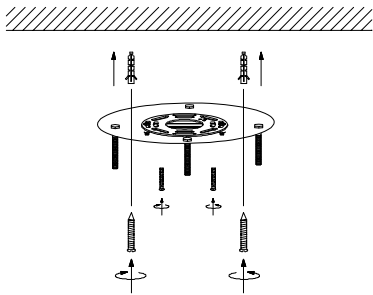

MANUAL DE INSTALACIÓN

1)

2)

3)

4)

Modelo: Q90109-*

Nota:

1. Luminario sólo de interior.
2. Desconecte la electricidad y no la encienda hasta terminar con la instalación.

Voltaje: 127V

Potencia: 43W

Luminario: LED

50/60Hz

Mantenimiento:

Para mantener el producto en buenas condiciones limpie bien la luminaria cada mes con un trapo húmedo y limpio. No utilice productos abrasivos como cloro o alcohol.