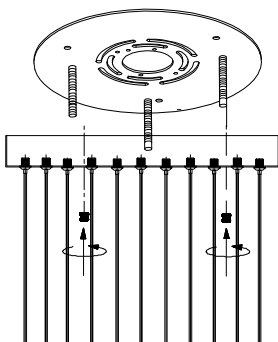

MANUAL DE INSTALACIÓN

1)

2)

3)

4)

Modelo: Q90109-*

Nota:

1. Luminario sólo de interior.
2. Desconecte la electricidad y no la encienda hasta terminar con la instalación.

Voltaje: 127V

Potencia: 43W

Luminario: LED

50/60Hz

Mantenimiento:

Para mantener el producto en buenas condiciones limpie bien la luminaria cada mes con un trapo húmedo y limpio. No utilice productos abrasivos como cloro o alcohol.