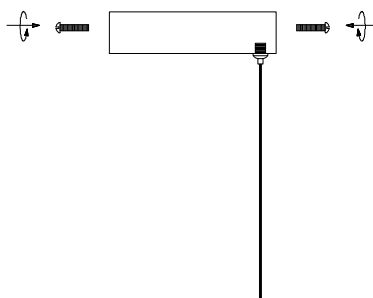

MANUAL DE INSTALACIÓN

1)

2)

3)

4)

Modelo: Q90228-*

Nota:

1. Luminario sólo de interior.
2. Desconecte la electricidad y no la encienda hasta terminar con la instalación.

Voltaje: 127V
Potencia: 20W
Luminario: LED
50/60Hz

Mantenimiento:

Para mantener el producto en buenas condiciones limpie bien la luminaria cada mes con un trapo húmedo y limpio. No utilice productos abrasivos como cloro o alcohol.