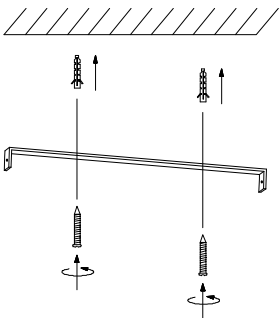

MANUAL DE INSTALACIÓN

1)

2)

3)

4)

Modelo: Q90228-*

Nota:

1. Luminario sólo de interior.
2. Desconecte la electricidad y no la encienda hasta terminar con la instalación.

Voltaje: 127V
Potencia: 20W
Luminario: LED
50/60Hz

Mantenimiento:

Para mantener el producto en buenas condiciones limpie bien la luminaria cada mes con un trapo húmedo y limpio. No utilice productos abrasivos como cloro o alcohol.