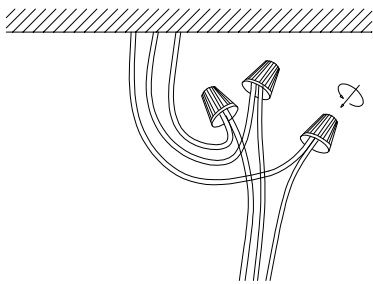

MANUAL DE INSTALACIÓN

1)

2)

3)

4)

Modelo: Q90228-*

Nota:

1. Luminario sólo de interior.
2. Desconecte la electricidad y no la encienda hasta terminar con la instalación.

Voltaje: 127V
Potencia: 20W
Luminario: LED
50/60Hz

Mantenimiento:

Para mantener el producto en buenas condiciones limpie bien la luminaria cada mes con un trapo húmedo y limpio. No utilice productos abrasivos como cloro o alcohol.