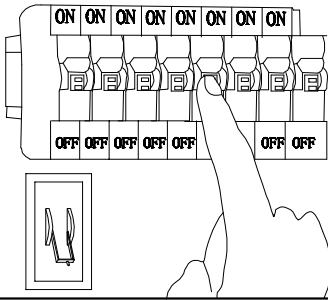

MANUAL DE INSTALACIÓN

1)

2)

3)

4)

Modelo: Q90228-*

Nota:

1. Luminario sólo de interior.
2. Desconecte la electricidad y no la encienda hasta terminar con la instalación.

Voltaje: 127V
Potencia: 20W
Luminario: LED
50/60Hz

Mantenimiento:

Para mantener el producto en buenas condiciones limpie bien la luminaria cada mes con un trapo húmedo y limpio. No utilice productos abrasivos como cloro o alcohol.