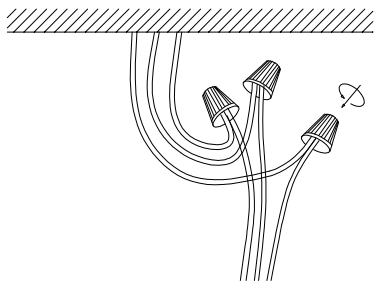

MANUAL DE INSTALACIÓN

1)

2)

3)

4)

Modelo: Q90600-*

Nota:

1. Luminario sólo de interior.
2. Desconecte la electricidad y no la encienda hasta terminar con la instalación.

Voltaje: 127V
Potencia: 31W
Luminario: LED
50/60Hz

Mantenimiento:

Para mantener el producto en buenas condiciones limpie bien la luminaria cada mes con un trapo húmedo y limpio. No utilice productos abrasivos como cloro o alcohol.