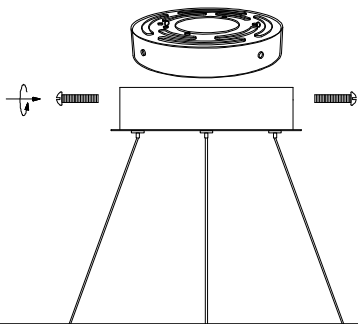

MANUAL DE INSTALACIÓN

1)

2)

3)

4)

Modelo: Q90600-*

Nota:

1. Luminario sólo de interior.
2. Desconecte la electricidad y no la encienda hasta terminar con la instalación.

Voltaje: 127V
Potencia: 31W
Luminario: LED
50/60Hz

Mantenimiento:

Para mantener el producto en buenas condiciones limpie bien la luminaria cada mes con un trapo húmedo y limpio. No utilice productos abrasivos como cloro o alcohol.