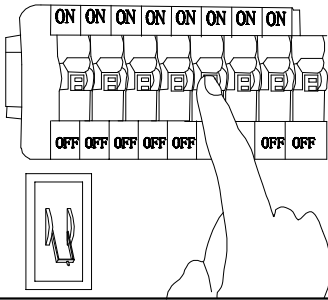

MANUAL DE INSTALACIÓN

1)

2)

3)

4)

Modelo: Q90600-*

Nota:

1. Luminario sólo de interior.
2. Desconecte la electricidad y no la encienda hasta terminar con la instalación.

Voltaje: 127V
Potencia: 31W
Luminario: LED
50/60Hz

Mantenimiento:

Para mantener el producto en buenas condiciones limpie bien la luminaria cada mes con un trapo húmedo y limpio. No utilice productos abrasivos como cloro o alcohol.