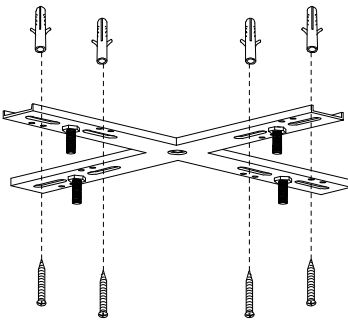

# MANUAL DE INSTALACIÓN

1)

2)

3)

4)

Modelo: Q91823-BSS

Nota:

1. Luminario sólo de interior.
2. Desconecte la electricidad y no la encienda hasta terminar con la instalación.

Voltaje: 127V

Potencia: 3\*Max. 60W

Luminario: E26

50/60Hz

Mantenimiento:

Para mantener el producto en buenas condiciones limpie bien la luminaria cada mes con un trapo húmedo y limpio. No utilice productos abrasivos como cloro o alcohol.