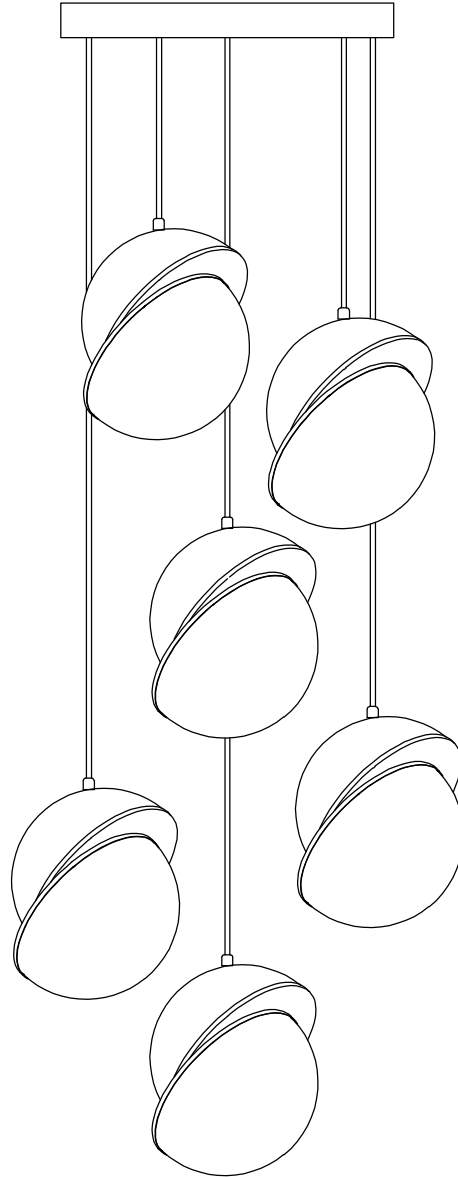

MANUAL DE INSTALACIÓN

1)

2)

3)

4)

Modelo: Q91826-BSS

Nota:

1. Luminario sólo de interior.
2. Desconecte la electricidad y no la encienda hasta terminar con la instalación.

Voltaje: 127V

Potencia: 6*Max. 60W

Luminario: E26

50/60Hz

Mantenimiento:

Para mantener el producto en buenas condiciones limpie bien la luminaria cada mes con un trapo húmedo y limpio. No utilice productos abrasivos como cloro o alcohol.