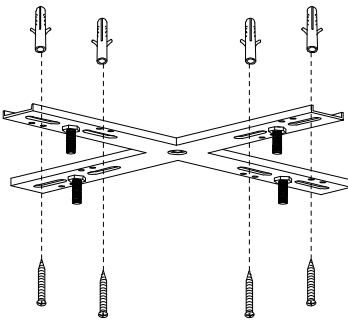

MANUAL DE INSTALACIÓN

1)

2)

3)

4)

Modelo: Q91826-BSS

Nota:

1. Luminario sólo de interior.
2. Desconecte la electricidad y no la encienda hasta terminar con la instalación.

Voltaje: 127V

Potencia: 6*Max. 60W

Luminario: E26

50/60Hz

Mantenimiento:

Para mantener el producto en buenas condiciones limpie bien la luminaria cada mes con un trapo húmedo y limpio. No utilice productos abrasivos como cloro o alcohol.