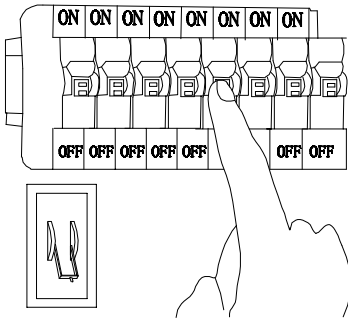

MANUAL DE INSTALACIÓN

1)

2)

3)

4)

Modelo: Q91826-BSS

Nota:

1. Luminario sólo de interior.
2. Desconecte la electricidad y no la encienda hasta terminar con la instalación.

Voltaje: 127V

Potencia: 6*Max. 60W

Luminario: E26

50/60Hz

Mantenimiento:

Para mantener el producto en buenas condiciones limpie bien la luminaria cada mes con un trapo húmedo y limpio. No utilice productos abrasivos como cloro o alcohol.