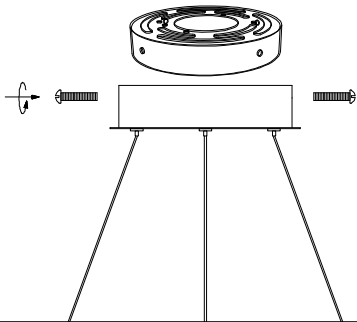

MANUAL DE INSTALACIÓN

1)

2)

3)

4)

Modelo: Q92772-*

Nota:

1. Luminario sólo de interior.
2. Desconecte la electricidad y no la encienda hasta terminar con la instalación.

Voltaje: 127V
Potencia: 60W
Luminario: LED
50/60Hz

Mantenimiento:

Para mantener el producto en buenas condiciones limpie bien la luminaria cada mes con un trapo húmedo y limpio. No utilice productos abrasivos como cloro o alcohol.