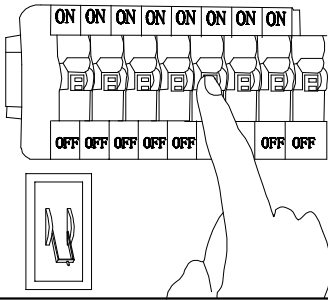

MANUAL DE INSTALACIÓN

1)

2)

3)

4)

Modelo: Q92772-*

Nota:

1. Luminario sólo de interior.
2. Desconecte la electricidad y no la encienda hasta terminar con la instalación.

Voltaje: 127V
Potencia: 60W
Luminario: LED
50/60Hz

Mantenimiento:

Para mantener el producto en buenas condiciones limpie bien la luminaria cada mes con un trapo húmedo y limpio. No utilice productos abrasivos como cloro o alcohol.