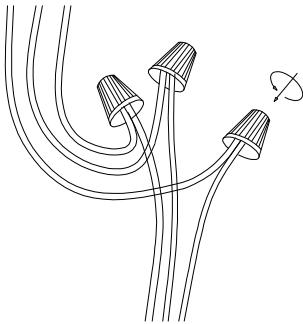

# MANUAL DE INSTALACIÓN

1)

2)

3)

4)

Modelo: Q92821-\*

Nota:

1. Luminario sólo de interior.
2. Desconecte la electricidad y no la encienda hasta terminar con la instalación.

Voltaje: 127V

Potencia: 35W

Luminario: LED

50/60Hz

Mantenimiento:

Para mantener el producto en buenas condiciones limpie bien la luminaria cada mes con un trapo húmedo y limpio. No utilice productos abrasivos como cloro o alcohol.