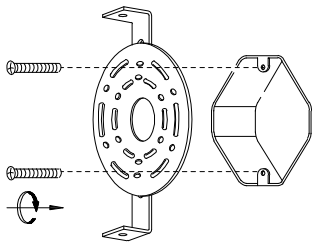

# MANUAL DE INSTALACIÓN

1)

2)

3)

4)

Modelo: Q92821-\*

Nota:

1. Luminario sólo de interior.
2. Desconecte la electricidad y no la encienda hasta terminar con la instalación.

Voltaje: 127V

Potencia: 35W

Luminario: LED

50/60Hz

Mantenimiento:

Para mantener el producto en buenas condiciones limpie bien la luminaria cada mes con un trapo húmedo y limpio. No utilice productos abrasivos como cloro o alcohol.