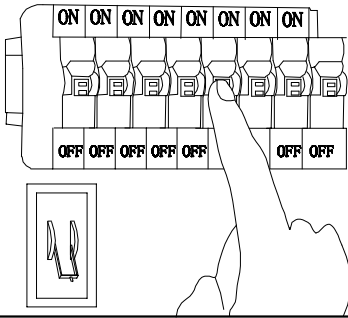

# MANUAL DE INSTALACIÓN

1)

2)

3)

4)

Modelo: Q92821-\*

Nota:

1. Luminario sólo de interior.
2. Desconecte la electricidad y no la encienda hasta terminar con la instalación.

Voltaje: 127V

Potencia: 35W

Luminario: LED

50/60Hz

Mantenimiento:

Para mantener el producto en buenas condiciones limpie bien la luminaria cada mes con un trapo húmedo y limpio. No utilice productos abrasivos como cloro o alcohol.