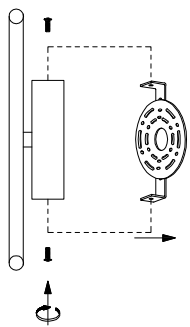

# MANUAL DE INSTALACIÓN

1)

2)

3)

4)

Modelo: Q92821-\*

Nota:

1. Luminario sólo de interior.
2. Desconecte la electricidad y no la encienda hasta terminar con la instalación.

Voltaje: 127V

Potencia: 35W

Luminario: LED

50/60Hz

Mantenimiento:

Para mantener el producto en buenas condiciones limpie bien la luminaria cada mes con un trapo húmedo y limpio. No utilice productos abrasivos como cloro o alcohol.