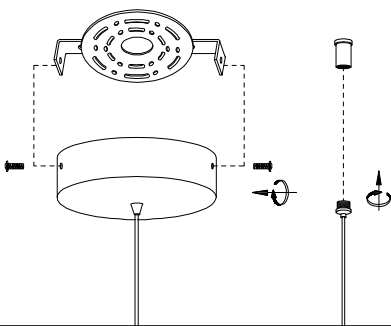

MANUAL DE INSTALACIÓN

1)

2)

3)

4)

Modelo: Q92822-*

Nota:

1. Luminario sólo de interior.
2. Desconecte la electricidad y no la encienda hasta terminar con la instalación.

Voltaje: 127V
Potencia: 47W
Luminario: LED
50/60Hz

Mantenimiento:

Para mantener el producto en buenas condiciones limpie bien la luminaria cada mes con un trapo húmedo y limpio. No utilice productos abrasivos como cloro o alcohol.