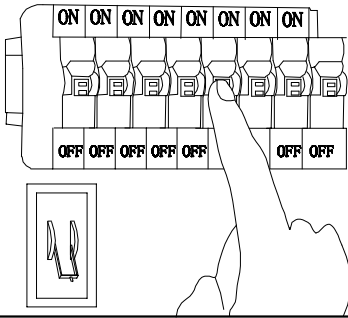

MANUAL DE INSTALACIÓN

1)

2)

3)

4)

Modelo: Q92822-*

Nota:

1. Luminario sólo de interior.
2. Desconecte la electricidad y no la encienda hasta terminar con la instalación.

Voltaje: 127V
Potencia: 47W
Luminario: LED
50/60Hz

Mantenimiento:

Para mantener el producto en buenas condiciones limpie bien la luminaria cada mes con un trapo húmedo y limpio. No utilice productos abrasivos como cloro o alcohol.