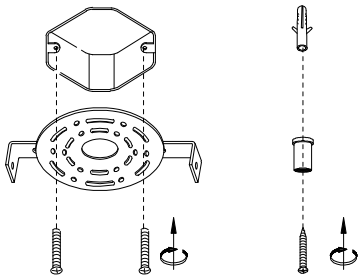

MANUAL DE INSTALACIÓN

1)

2)

3)

4)

Modelo: Q92822-*

Nota:

1. Luminario sólo de interior.
2. Desconecte la electricidad y no la encienda hasta terminar con la instalación.

Voltaje: 127V
Potencia: 47W
Luminario: LED
50/60Hz

Mantenimiento:

Para mantener el producto en buenas condiciones limpie bien la luminaria cada mes con un trapo húmedo y limpio. No utilice productos abrasivos como cloro o alcohol.