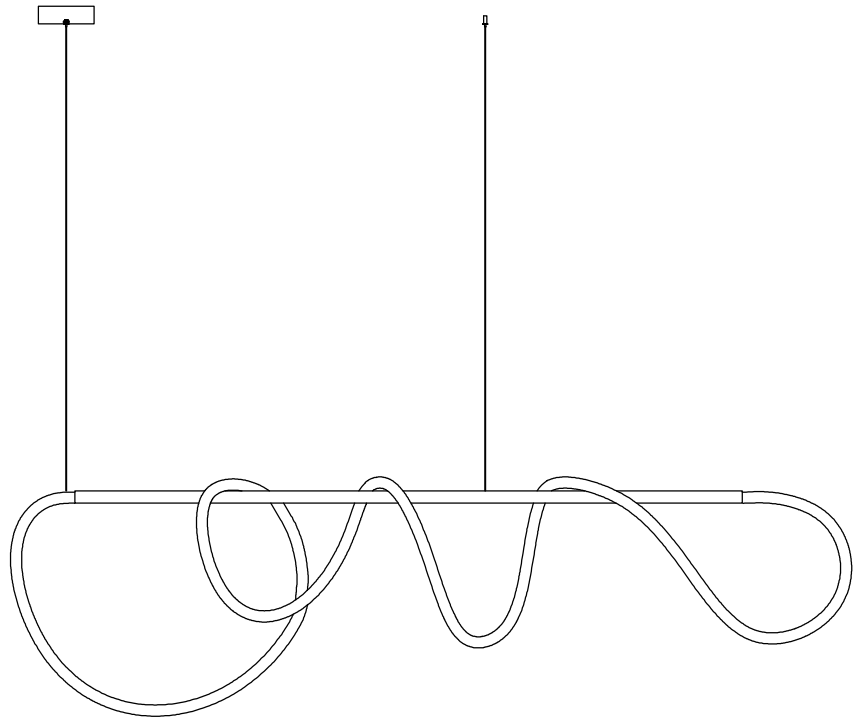

MANUAL DE INSTALACIÓN

1)

2)

3)

4)

Modelo: Q92828-*

Nota:

1. Luminario sólo de interior.
2. Desconecte la electricidad y no la encienda hasta terminar con la instalación.

Voltaje: 127V
Potencia: 52W
Luminario: LED
50/60Hz

Mantenimiento:

Para mantener el producto en buenas condiciones limpie bien la luminaria cada mes con un trapo húmedo y limpio. No utilice productos abrasivos como cloro o alcohol.