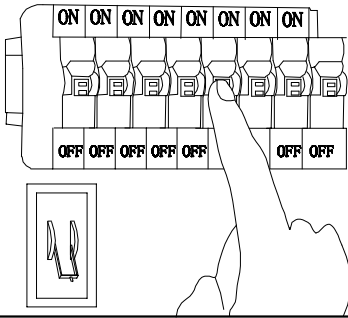

MANUAL DE INSTALACIÓN

1)

2)

3)

4)

Modelo: Q92828-*

Nota:

1. Luminario sólo de interior.
2. Desconecte la electricidad y no la encienda hasta terminar con la instalación.

Voltaje: 127V
Potencia: 52W
Luminario: LED
50/60Hz

Mantenimiento:

Para mantener el producto en buenas condiciones limpie bien la luminaria cada mes con un trapo húmedo y limpio. No utilice productos abrasivos como cloro o alcohol.