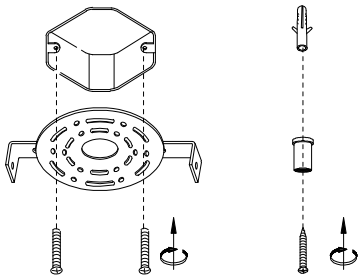

MANUAL DE INSTALACIÓN

1)

2)

3)

4)

Modelo: Q92828-*

Nota:

1. Luminario sólo de interior.
2. Desconecte la electricidad y no la encienda hasta terminar con la instalación.

Voltaje: 127V
Potencia: 52W
Luminario: LED
50/60Hz

Mantenimiento:

Para mantener el producto en buenas condiciones limpie bien la luminaria cada mes con un trapo húmedo y limpio. No utilice productos abrasivos como cloro o alcohol.