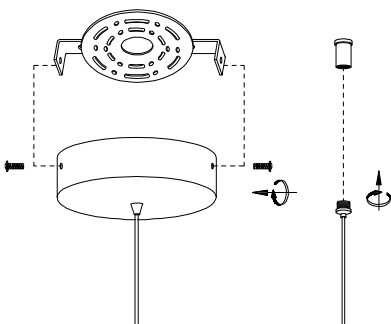

MANUAL DE INSTALACIÓN

1)

2)

3)

4)

Modelo: Q92828-*

Nota:

1. Luminario sólo de interior.
2. Desconecte la electricidad y no la encienda hasta terminar con la instalación.

Voltaje: 127V
Potencia: 52W
Luminario: LED
50/60Hz

Mantenimiento:

Para mantener el producto en buenas condiciones limpie bien la luminaria cada mes con un trapo húmedo y limpio. No utilice productos abrasivos como cloro o alcohol.