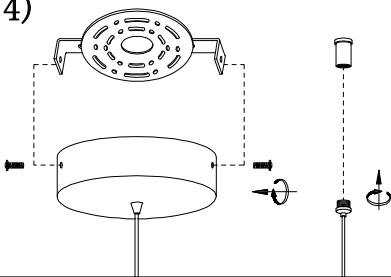

MANUAL DE INSTALACIÓN

1)

2)

3)

4)

5)

Modelo: Q93083-BK

Nota:

1. Luminario sólo de interior.
2. Desconecte la electricidad y no la encienda hasta terminar con la instalación.

Voltaje: 127V
Potencia: 3*Max.60W
Luminario: 3*E26
50/60Hz

Mantenimiento:

Para mantener el producto en buenas condiciones limpie bien la luminaria cada mes con un trapo húmedo y limpio. No utilice productos abrasivos como cloro o alcohol.

Quor
LIGHTING