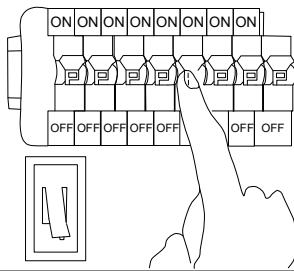

MANUAL DE INSTALACIÓN

1)

2)

3)

4)

5)

Modelo: Q93083-BK

Nota:

1. Luminario sólo de interior.
2. Desconecte la electricidad y no la encienda hasta terminar con la instalación.

Voltaje: 127V
Potencia: 3*Max.60W
Luminario: 3*E26
50/60Hz

Mantenimiento:

Para mantener el producto en buenas condiciones limpie bien la luminaria cada mes con un trapo húmedo y limpio. No utilice productos abrasivos como cloro o alcohol.