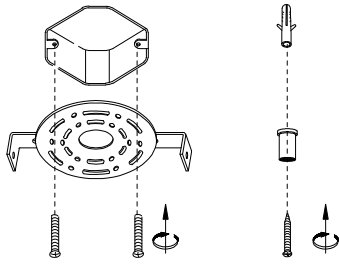

MANUAL DE INSTALACIÓN

1)

2)

3)

4)

5)

Modelo: Q93083-BK

Nota:

1. Luminario sólo de interior.
2. Desconecte la electricidad y no la encienda hasta terminar con la instalación.

Voltaje: 127V
Potencia: 3*Max.60W
Luminario: 3*E26
50/60Hz

Mantenimiento:

Para mantener el producto en buenas condiciones limpie bien la luminaria cada mes con un trapo húmedo y limpio. No utilice productos abrasivos como cloro o alcohol.