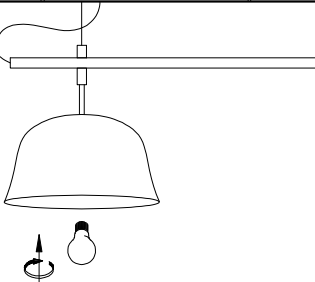

Modelo: Q93083-BK

Nota:

1. Luminario sólo de interior.
2. Desconecte la electricidad y no la encienda hasta terminar con la instalación.

Voltaje: 127V
Potencia: 3*Max.60W
Luminario: 3*E26
50/60Hz

Mantenimiento:

Para mantener el producto en buenas condiciones limpie bien la luminaria cada mes con un trapo húmedo y limpio. No utilice productos abrasivos como cloro o alcohol.

Quor
LIGHTING