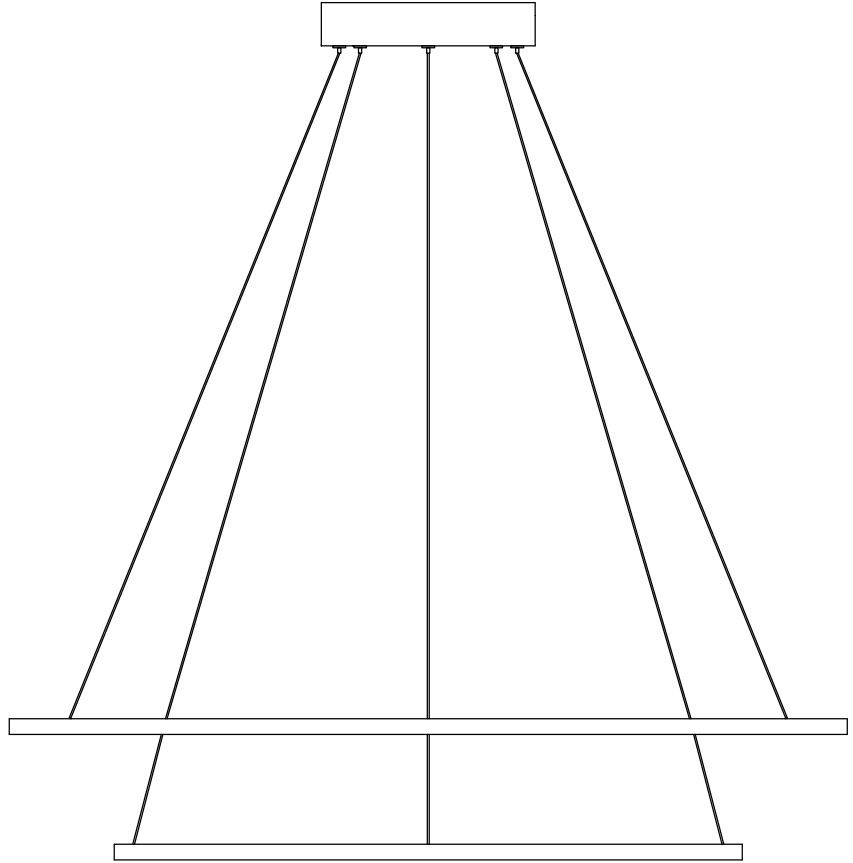

# MANUAL DE INSTALACIÓN

1)

2)

3)

4)

Modelo: Q94466-BK

Nota:

1. Luminario sólo de interior.  
2. Desconecte la electricidad y no la encienda hasta terminar con la instalación.

Voltaje: 127V  
Potencia: 62W  
Luminario: LED  
50/60Hz

Mantenimiento:

Para mantener el producto en buenas condiciones limpie bien la luminaria cada mes con un trapo húmedo y limpio. No utilice productos abrasivos como cloro o alcohol.