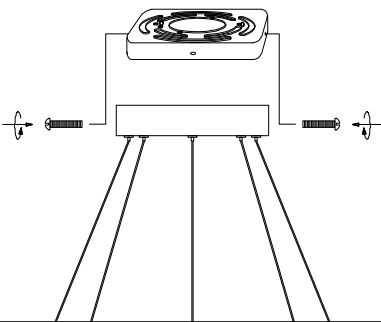

# MANUAL DE INSTALACIÓN

1)

2)

3)

4)

Modelo: Q94466-BK

Nota:

1. Luminario sólo de interior.  
2. Desconecte la electricidad y no la encienda hasta terminar con la instalación.