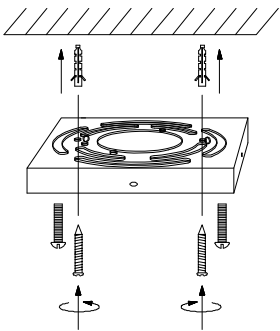

# MANUAL DE INSTALACIÓN

1)

2)

3)

4)

Modelo: Q94466-BK

Nota:

1. Luminario sólo de interior.  
2. Desconecte la electricidad y no la encienda hasta terminar con la instalación.