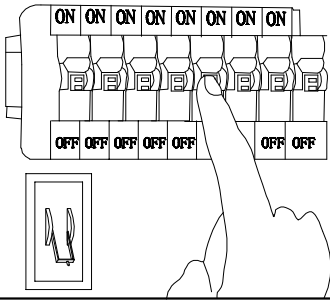

# MANUAL DE INSTALACIÓN

1)

2)

3)

4)

Modelo: Q94466-BK

Nota:

1. Luminario sólo de interior.  
2. Desconecte la electricidad y no la encienda hasta terminar con la instalación.

Voltaje: 127V  
Potencia: 62W  
Luminario: LED  
50/60Hz

Mantenimiento:

Para mantener el producto en buenas condiciones limpie bien la luminaria cada mes con un trapo húmedo y limpio. No utilice productos abrasivos como cloro o alcohol.