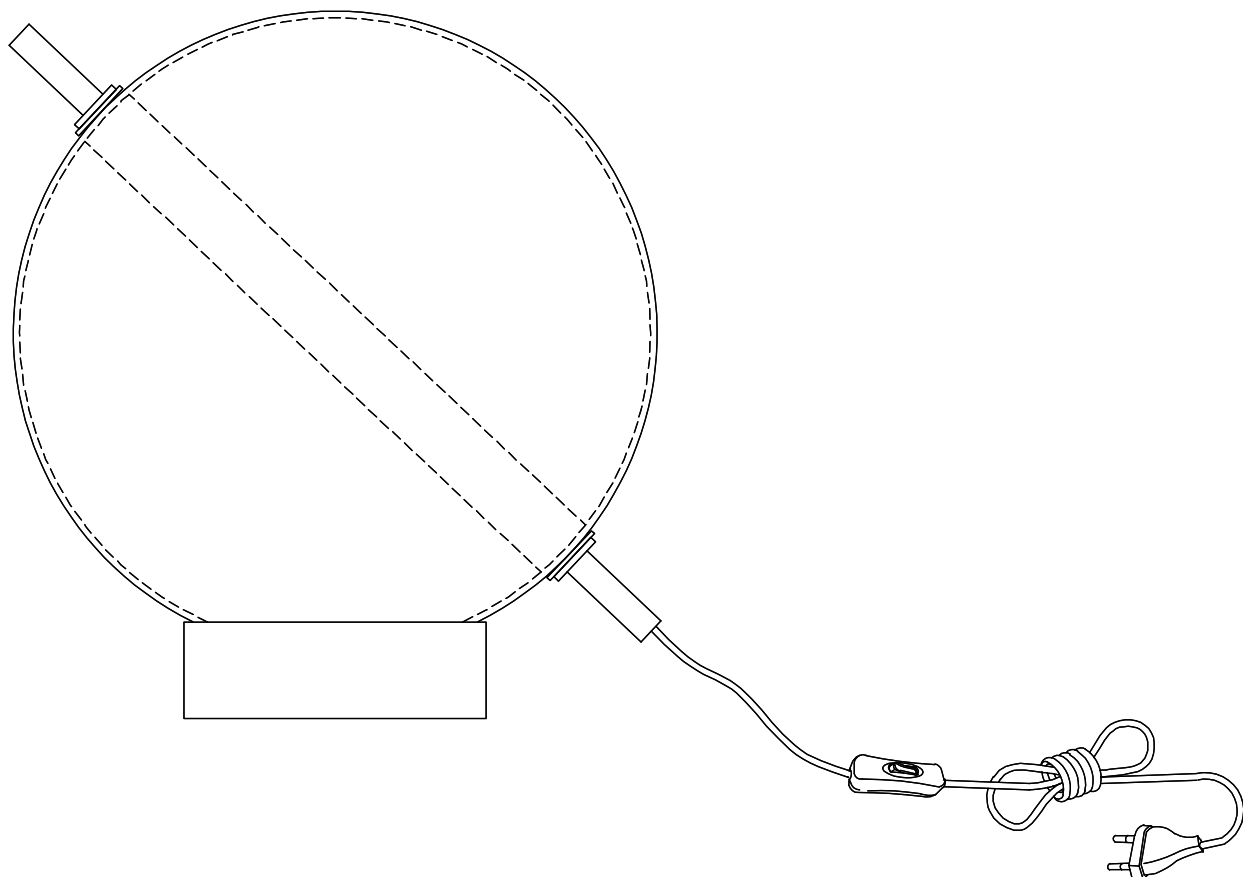

MANUAL DE INSTALACIÓN

1)

Modelo: Q94903-BK

Nota:

1. Luminario sólo de interior.
2. Desconecte la electricidad y no la encienda hasta terminar con la instalación.

Voltaje: 127V
Potencia: 7W
Luminario: LED
50/60Hz