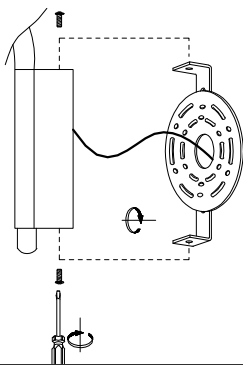

MANUAL DE INSTALACIÓN

1)

2)

3)

4)

Modelo: Q96001-BK

Nota:

1. Luminario sólo de interior.
2. Desconecte la electricidad y no la encienda hasta terminar con la instalación.

Voltaje: 127V

Potencia: 12W

Luminario: LED

50/60Hz

Mantenimiento:

Para mantener el producto en buenas condiciones limpie bien la luminaria cada mes con un trapo húmedo y limpio. No utilice productos abrasivos como cloro o alcohol.