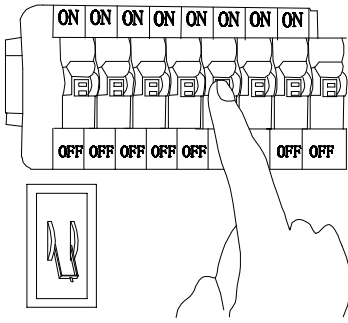

MANUAL DE INSTALACIÓN

1)

2)

3)

4)

Modelo: Q96001-BK

Nota:

1. Luminario sólo de interior.
2. Desconecte la electricidad y no la encienda hasta terminar con la instalación.

Voltaje: 127V

Potencia: 12W

Luminario: LED

50/60Hz

Mantenimiento:

Para mantener el producto en buenas condiciones limpie bien la luminaria cada mes con un trapo húmedo y limpio. No utilice productos abrasivos como cloro o alcohol.