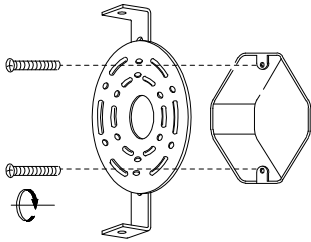

MANUAL DE INSTALACIÓN

1)

2)

3)

4)

Modelo: Q96001-BK

Nota:

1. Luminario sólo de interior.
2. Desconecte la electricidad y no la encienda hasta terminar con la instalación.