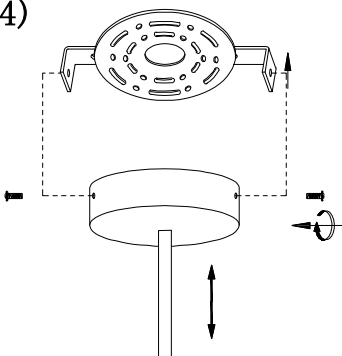

MANUAL DE INSTALACIÓN

1)

2)

3)

4)

Modelo: Q96003-BK

Nota:

1. Luminario sólo de interior.
2. Desconecte la electricidad y no la encienda hasta terminar con la instalación.

Voltaje: 127V

Potencia: 10W

Luminario: LED

50/60Hz

Mantenimiento:

Para mantener el producto en buenas condiciones limpie bien la luminaria cada mes con un trapo húmedo y limpio. No utilice productos abrasivos como cloro o alcohol.