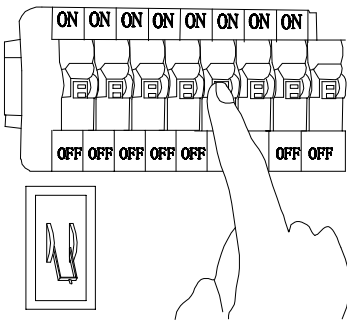

MANUAL DE INSTALACIÓN

1)

2)

3)

4)

Modelo: Q96003-BK

Nota:

1. Luminario sólo de interior.
2. Desconecte la electricidad y no la encienda hasta terminar con la instalación.

Voltaje: 127V

Potencia: 10W

Luminario: LED

50/60Hz

Mantenimiento:

Para mantener el producto en buenas condiciones limpie bien la luminaria cada mes con un trapo húmedo y limpio. No utilice productos abrasivos como cloro o alcohol.