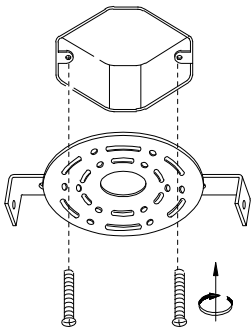

MANUAL DE INSTALACIÓN

1)

2)

3)

4)

Modelo: Q96003-BK

Nota:

1. Luminario sólo de interior.
2. Desconecte la electricidad y no la encienda hasta terminar con la instalación.

Voltaje: 127V

Potencia: 10W

Luminario: LED

50/60Hz

Mantenimiento:

Para mantener el producto en buenas condiciones limpie bien la luminaria cada mes con un trapo húmedo y limpio. No utilice productos abrasivos como cloro o alcohol.