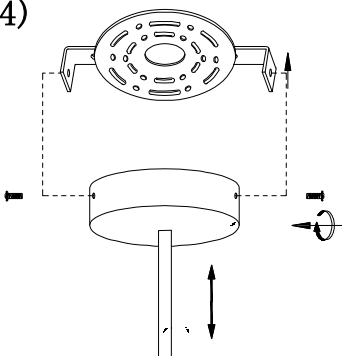

MANUAL DE INSTALACIÓN

1)

2)

3)

4)

Modelo: Q96004-BK

Nota:

1. Luminario sólo de interior.
2. Desconecte la electricidad y no la encienda hasta terminar con la instalación.

Voltaje: 127V

Potencia: 10W

Luminario: LED

50/60Hz

Mantenimiento:

Para mantener el producto en buenas condiciones limpie bien la luminaria cada mes con un trapo húmedo y limpio. No utilice productos abrasivos como cloro o alcohol.