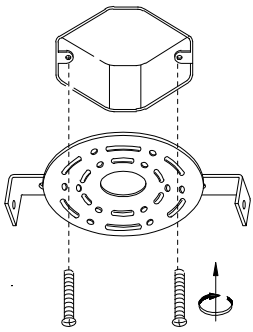

MANUAL DE INSTALACIÓN

1)

2)

3)

4)

Modelo: Q96004-BK

Nota:

1. Luminario sólo de interior.
2. Desconecte la electricidad y no la encienda hasta terminar con la instalación.

Voltaje: 127V

Potencia: 10W

Luminario: LED

50/60Hz

Mantenimiento:

Para mantener el producto en buenas condiciones limpie bien la luminaria cada mes con un trapo húmedo y limpio. No utilice productos abrasivos como cloro o alcohol.