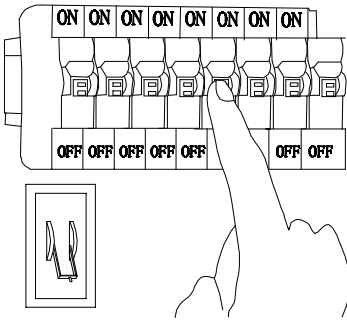

MANUAL DE INSTALACIÓN

1)

2)

3)

4)

Modelo: Q96004-BK

Nota:

1. Luminario sólo de interior.
2. Desconecte la electricidad y no la encienda hasta terminar con la instalación.

Voltaje: 127V

Potencia: 10W

Luminario: LED

50/60Hz

Mantenimiento:

Para mantener el producto en buenas condiciones limpie bien la luminaria cada mes con un trapo húmedo y limpio. No utilice productos abrasivos como cloro o alcohol.