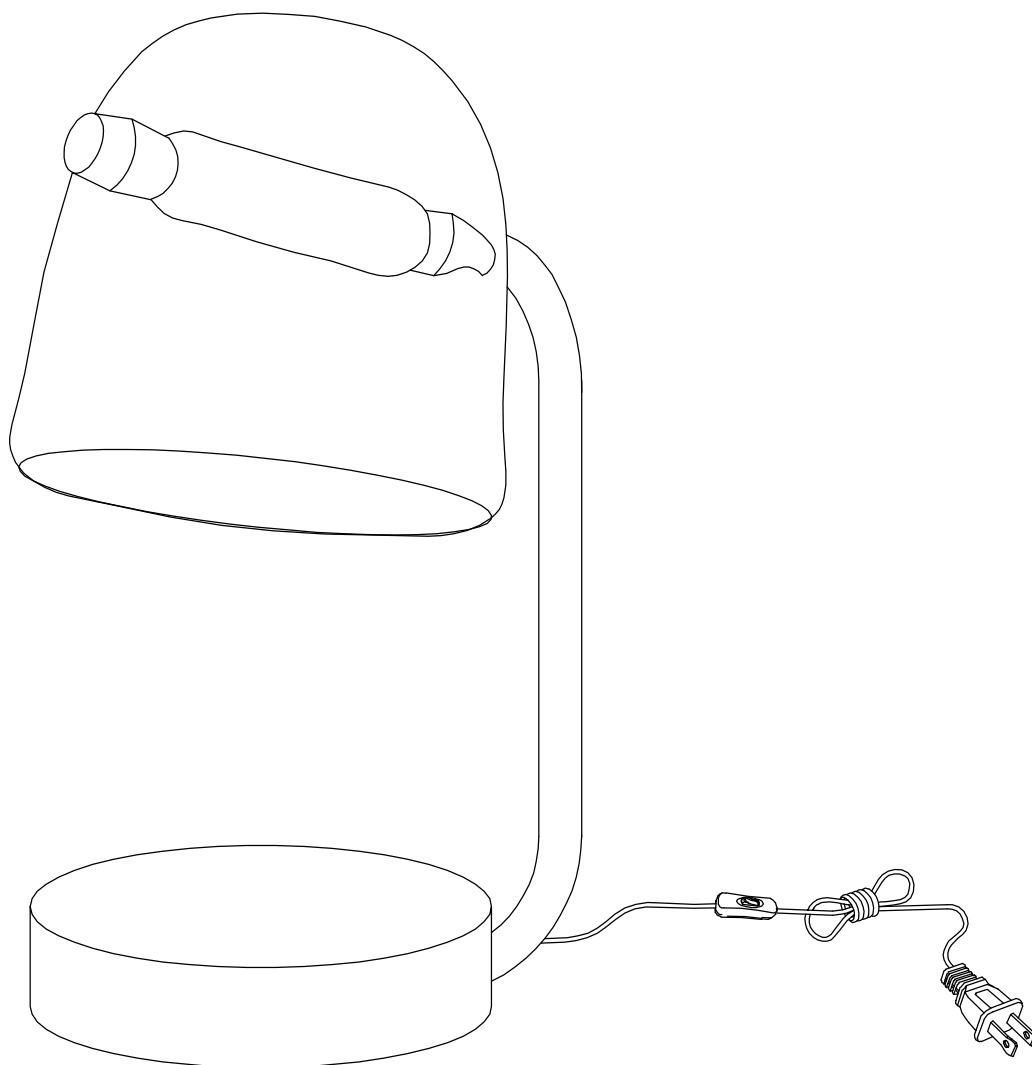

MANUAL DE INSTALACIÓN

Modelo: Q96005-BK

1. Luminario sólo de interior.
2. Desconecte la electricidad y no la encienda hasta terminar con la instalación.

Voltaje: 127V
Potencia: 10W
Luminario: LED

Mantenimiento: