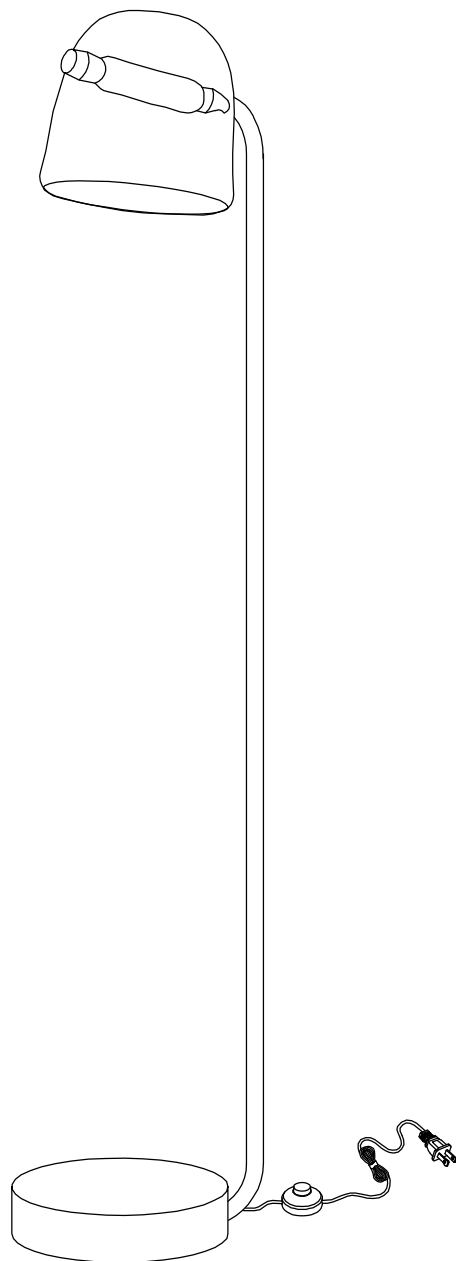

MANUAL DE INSTALACIÓN

Modelo: Q96006-BK

1. Luminario sólo de interior.
2. Desconecte la electricidad y no la encienda hasta terminar con la instalación.

Voltaje: 127V
Potencia: 10W
Luminario: LED

Mantenimiento:
Para mantener el producto en buenas condiciones limpie bien la luminaria cada mes con un trapo húmedo y limpio. No utilice productos abrasivos como cloro o alcohol.

Quor
LIGHTING