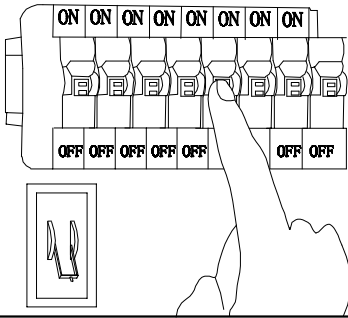

MANUAL DE INSTALACIÓN

1)

2)

3)

4)

Modelo: Q98251-*

Nota:

1. Luminario sólo de interior.
2. Desconecte la electricidad y no la encienda hasta terminar con la instalación.

Voltaje: 127V
Potencia: 75W
Luminario: LED
50/60Hz

Mantenimiento:

Para mantener el producto en buenas condiciones limpie bien la luminaria cada mes con un trapo húmedo y limpio. No utilice productos abrasivos como cloro o alcohol.