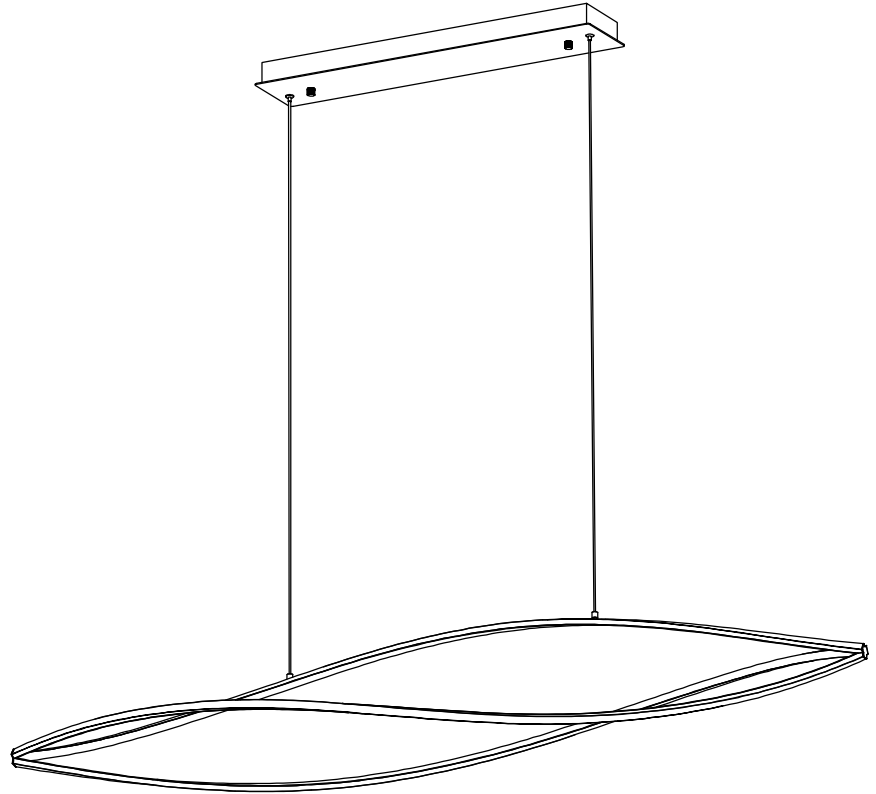

MANUAL DE INSTALACIÓN

1)

2)

3)

4)

Modelo: Q98251-*

Nota:

1. Luminario sólo de interior.
2. Desconecte la electricidad y no la encienda hasta terminar con la instalación.

Voltaje: 127V
Potencia: 75W
Luminario: LED
50/60Hz

Mantenimiento:

Para mantener el producto en buenas condiciones limpie bien la luminaria cada mes con un trapo húmedo y limpio. No utilice productos abrasivos como cloro o alcohol.