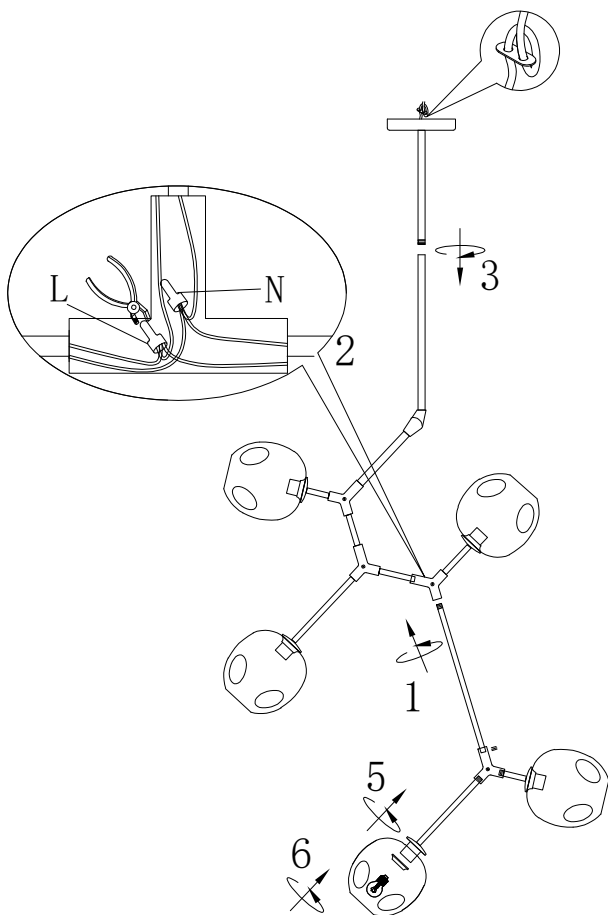

MANUAL DE INSTALACIÓN

1)

3)

4)

2)

Modelo: Q16066-*

Nota:
1. Luminario solo de interior.
2. Apague la electricidad y no la encienda hasta terminar con la instalación.
Voltaje: 127V
Potencia: 5*40W
Luminario: E27
50/60Hz