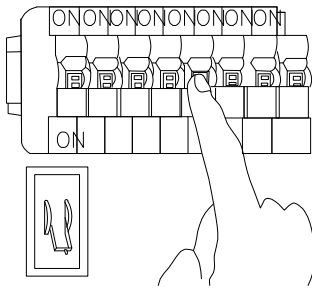

MANUAL DE INSTALACIÓN

1)

3)

4)

2)

Modelo: Q16066-*

Nota:
1. Luminario solo de interior.
2. Apague la electricidad y no la encienda hasta terminar con la instalación.
Voltaje: 127V
Potencia: 5*40W
Luminario: E27
50/60Hz