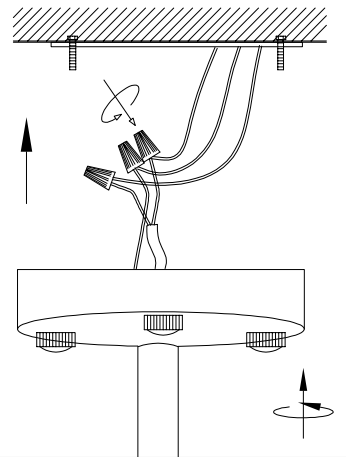

MANUAL DE INSTALACIÓN

1)

3)

4)

2)

Modelo: Q16066-*

Nota:
1. Luminario solo de interior.
2. Apague la electricidad y no la encienda hasta terminar con la instalación.
Voltaje: 127V
Potencia: 5*40W
Luminario: E27
50/60Hz