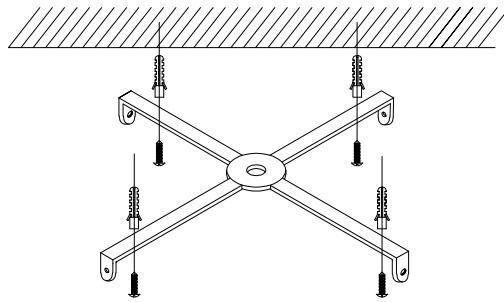

MANUAL DE INSTALACIÓN

1)

3)

4)

2)

Modelo: Q16066-*

Nota:
1. Luminario solo de interior.
2. Apague la electricidad y no la encienda hasta terminar con la instalación.
Voltaje: 127V
Potencia: 5*40W
Luminario: E27
50/60Hz