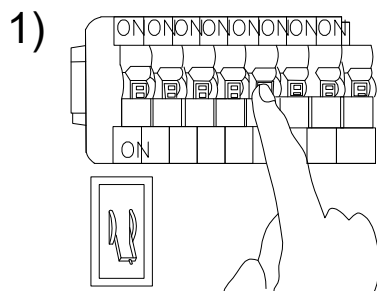

MANUAL DE INSTALACIÓN

Modelo: Q31579-*

Nota:

1. Luminario solo de interior.
2. Apague la electricidad y no la encienda hasta terminar con la instalación.

Voltaje: 127V
Potencia: 60W
Luminario: E27
50/60Hz