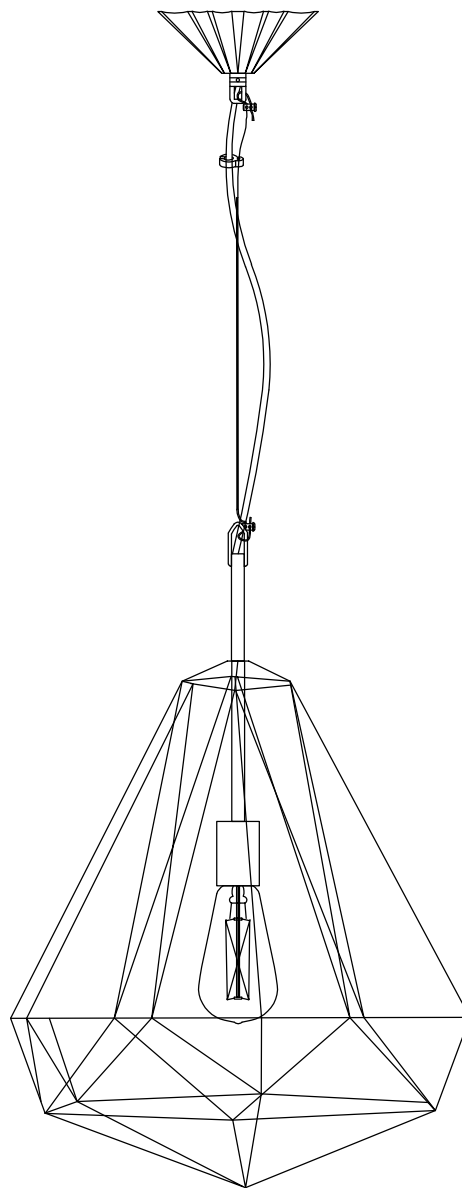

MANUAL DE INSTALACIÓN

Modelo: Q31579-*

Nota:

1. Luminario solo de interior.
2. Apague la electricidad y no la encienda hasta terminar con la instalación.

Voltaje: 127V
Potencia: 60W
Luminario: E27
50/60Hz