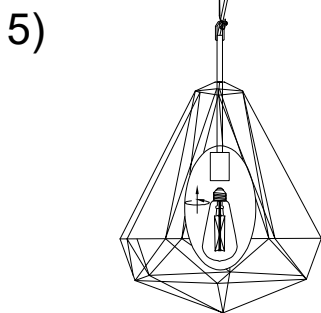

MANUAL DE INSTALACIÓN

Modelo: Q31579-*

Nota:

1. Luminario solo de interior.
2. Apague la electricidad y no la encienda hasta terminar con la instalación.

Voltaje: 127V
Potencia: 60W
Luminario: E27
50/60Hz