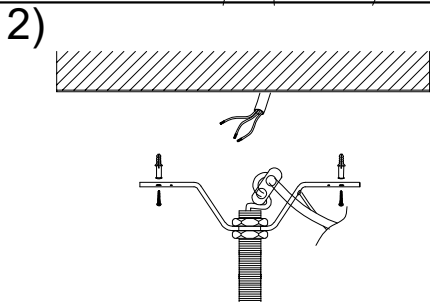

MANUAL DE INSTALACIÓN

Modelo: Q31579-*

Nota:

1. Luminario solo de interior.
2. Apague la electricidad y no la encienda hasta terminar con la instalación.

Voltaje: 127V
Potencia: 60W
Luminario: E27
50/60Hz