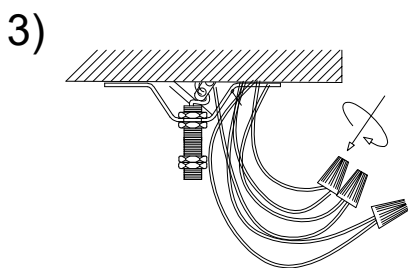

MANUAL DE INSTALACIÓN

Modelo: Q31579-*

Nota:

1. Luminario solo de interior.
2. Apague la electricidad y no la encienda hasta terminar con la instalación.

Voltaje: 127V
Potencia: 60W
Luminario: E27
50/60Hz