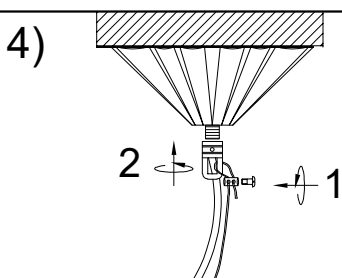

MANUAL DE INSTALACIÓN

Modelo: Q31579-*

Nota:

1. Luminario solo de interior.
2. Apague la electricidad y no la encienda hasta terminar con la instalación.

Voltaje: 127V
Potencia: 60W
Luminario: E27
50/60Hz