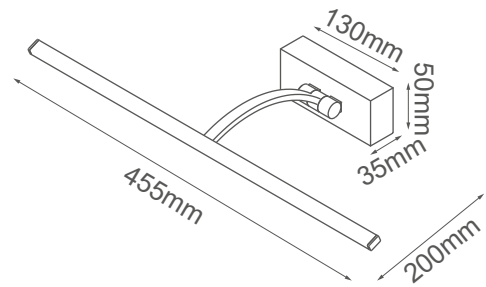

### Descripción:

**Watts:** 8W  
**Flujo luminoso:** 450lm  
**Temperatura de color:** 3000K  
**CRI >80**  
**Atenuable:** No  
**Voltaje:** 100-270V  
**Material:** Hierro + Acrilico  
**Acabado:** Blanco  
IP20

### Opciones Disponibles:

Q10794-WH - Blanco