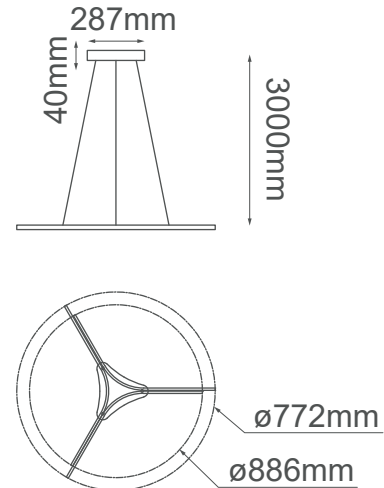

MODELO Q21001-BK - LED 45W

Descripción:

Watts: 45W
Flujo luminoso: 3600lm
Temperatura de Color: Switch CCT 3000-4000-6000K
No. de focos: 1 LED
Voltaje: 90-130V
Foco incluido: Sí
Atenuable: Si
Acabado: Negro
Material: Metal + Silicón
***Cable de 3m**
Peso: 2.3kg