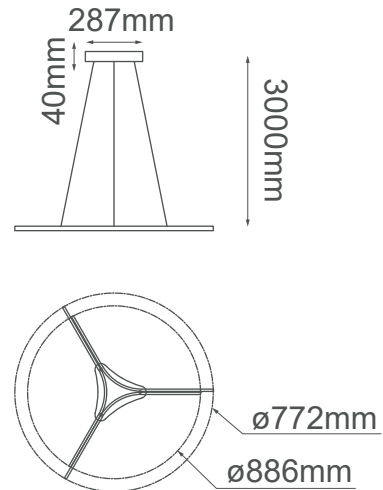

MODELO Q21001-WH - LED 45W

Descripción:

Watts: 45W
Flujo luminoso: 3600lm
Temperatura de Color: Switch CCT 3000-4000-6000K
No. de focos: 1 LED
Voltaje: 90-130V
Foco incluido: Sí
Atenuable: Si
Acabado: Blanco
Material: Metal + Silicón
***Cable de 3m**
Peso: 2.3kg