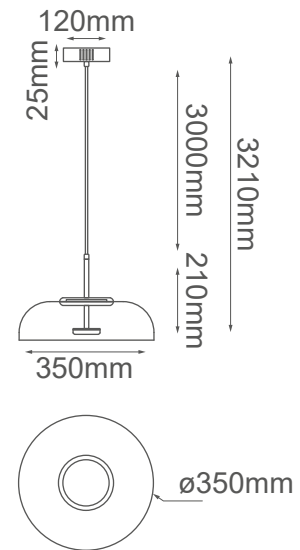

MODELO Q33942-BK - LED 5W

### Descripción:

**Watts:** 5W

**Flujo luminoso:** 400lm

**Temperatura de color:** WW 3000K

**CRI >80**

**Voltaje:** 127V

**Atenuable:** No

**Material:** Cristal + Metal

**\*Cable de 3m**