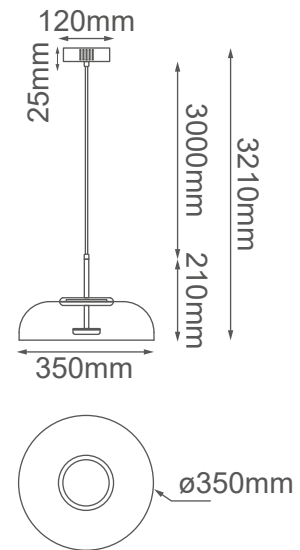

MODELO Q33942-GD - LED 5W

### Descripción:

**Watts:** 5W

**Flujo luminoso:** 400lm

**Temperatura de color:** WW 3000K

**CRI >80**

**Voltaje:** 127V

**Atenuable:** No

**Material:** Cristal + Metal

**\*Cable de 3m**