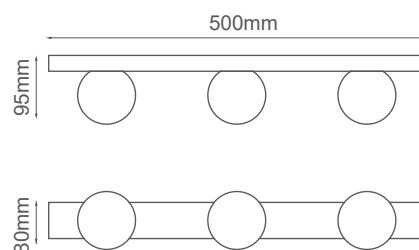

MODELO Q83035-CH 3 LUCES

Descripción:

Base: G9

Voltaje: 100-240V

No. de focos: 3 Luces

Foco incluido: No

Acabado: Cromo

Material: Cristal y Aluminio

IP44*

Opciones Disponibles

Q83035-CH - Cromo