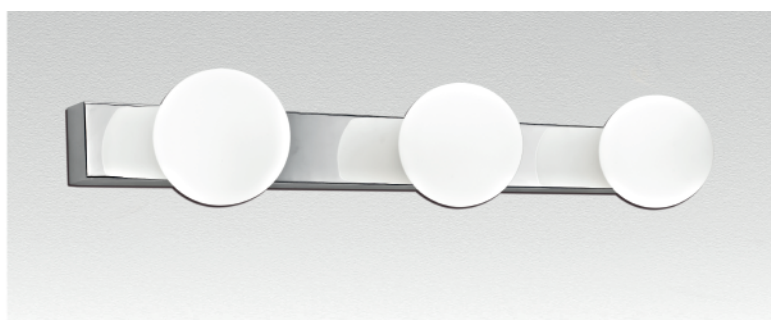

MODELO Q83035-CH 3 LUCES

Descripción:

Base: G9

Voltaje: 100-240V

No. de focos: 3 Luces

Foco incluido: No

Acabado: Cromo

Material: Cristal y Aluminio

IP44*

Opciones Disponibles

Q83035-CH - Cromo