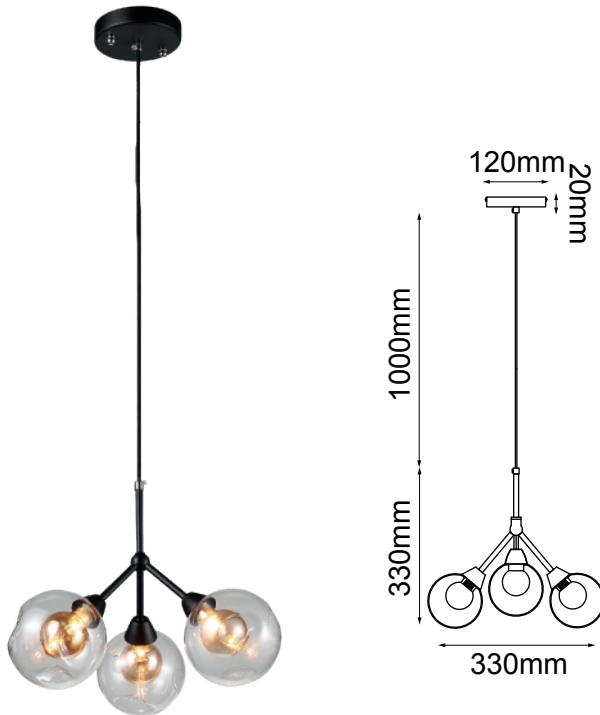

MODELO Q16503-BK - LED 12W, 3 luces

Descripción:

Watts: 9W

Temperatura de color: WW 3000K (Luz cálida)

Flujo luminoso: 960 lm

Voltaje: 90-130V

Acabados: Negro mate y Cristal Claro

Material: Metal y Cristal

Focos incluidos: Si (3*G9)

Peso: 1.2kg

Caja: 2kg, L40*W40*H25cm

Opciones disponibles:

Q16503-BK - Negro y cristal claro