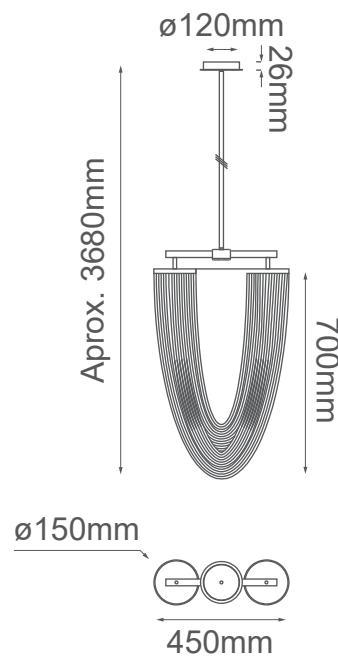

MODELO Q38002-GD - LED 20W

Descripción:

Watts: 20W

Flujo Luminoso: 600lm

Temperatura de Color: 3000K (Luz Cálida)

Voltaje: 90-130V

No. de focos: 2 LED

Focos incluidos: si

Acabado: Oro y Cadena Níquel

Material: Aluminio y Cadena

7 Tubos de extensión: 1(15cm) + 3(30cm) + 3(60cm).

Opciones Disponibles:

Q38002-GD - Oro y Cadena Níquel