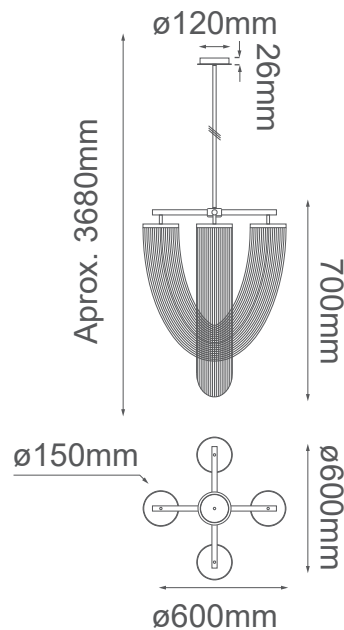

MODELO Q38004-GD - LED 40W

Descripción:

Watts: 40W

Flujo Luminoso: 1000lm

Temperatura de Color: 3000K (Luz Cálida)

Voltaje: 90-130V

No. de focos: 4 LED

Focos incluidos: si

Acabado: Oro y Cadena Níquel

Material: Aluminio y Cadena

7 Tubos de extensión: 1(15cm) + 3(30cm) + 3(60cm).

Opciones Disponibles:

Q38004-GD - Oro y Cadena Níquel