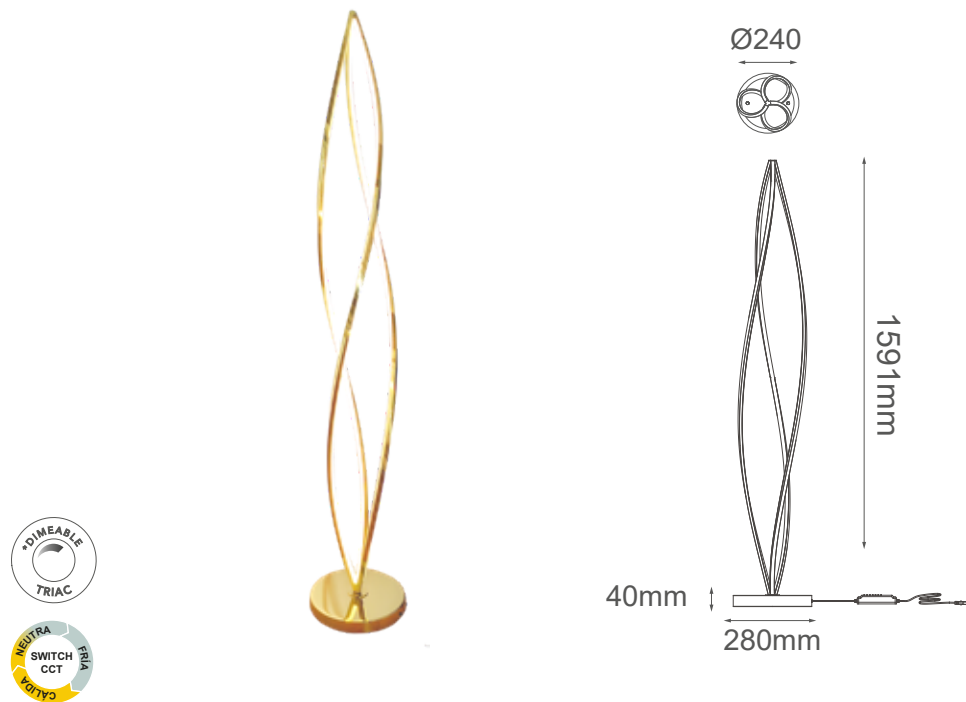

MODELO Q98253-GD - LED 60W

### Descripción:

**Watts:**60W

**Flujo luminoso:** 3500lm

**Temperatura de color:** Switch CCT 3000K-4000K-6000K

**CRI >85**

**Voltaje:** 127V

**Atenuable:** Si

**Material:** Metal + Acrílico

### Opciones Disponibles:

**Q90468-GD - Oro**

**Q90468-GNB - Negro Revolver**